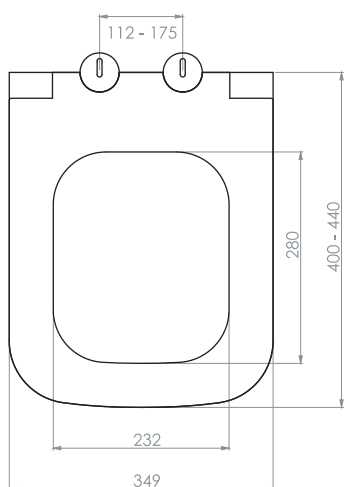

# FORTE DUROPLAST

Простота установки

Микролифт  
(Soft Closing)

Быстрое снятие  
(Quick Release)

Легкая уборка