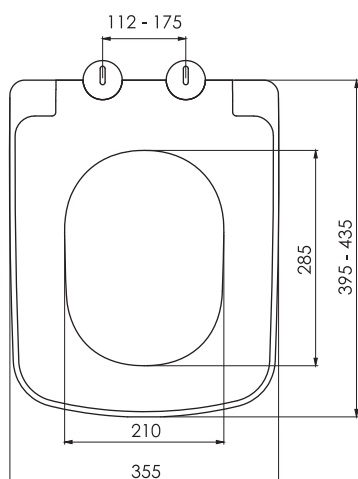

## DUROPLAST

Простота установки

Микролифт (Soft Closing)

Быстрое снятие (Quick Release)

Легкая уборка