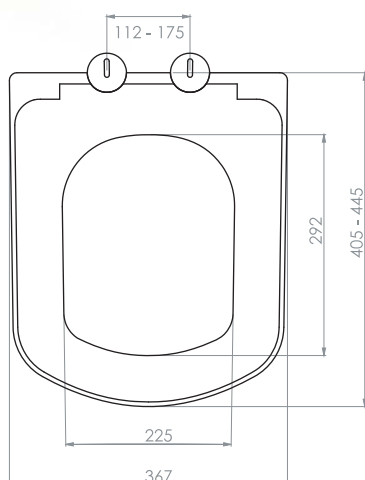

OPUS

DUROPLAST

Простота установки

Микролифт (Soft Closing)

Быстрое снятие (Quick Release)

Легкая уборка

0404 Сиденье для унитаза из дюропласта Opus

Крышка имеет устройство плавного опускания (microlift).
Функция Quick Release обеспечивает быстрое снятие и установку сиденья (нужно лишь 2 нажатия, чтобы снять сиденье для уборки).

Комплект содержит:

- сиденье
- две шпильки с пяточками-площадками
- две прокладки
- две гайки
- два микролифта