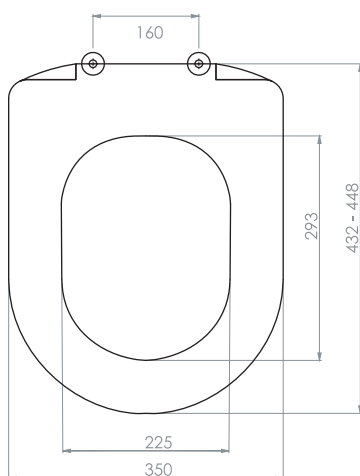

nkp

CREATIVE
BATHROOM
PRODUCTS

GALA

DUROPLAST

0330 Сиденье для унитаза из дюропласта Gala
(с полипропиленовым креплением)

0331 Сиденье для унитаза из дюропласта Gala
(с металлическим креплением)

Комплект содержит:

- сиденье
- две шпильки с пяточками-площадками
- две прокладки
- две гайки