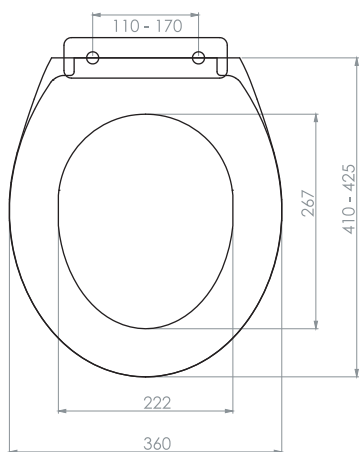

nkp

CREATIVE
BATHROOM
PRODUCTS

COMFORT THERMOPLAST

Микролифт (Soft Closing)

0305 Сиденье для унитаза из термопласта Comfort

Крышка имеет устройство плавного опускания (microlift), это устраняет лишний шум при падении крышки, уберегает ее от повреждений.

Функция QuickRelease позволяет снять сиденье одним движением руки и точно так же легко установить его на место.

Комплект содержит:

- сиденье
- две шпильки с пяточками-площадками
- две прокладки
- две гайки
- два микролифта