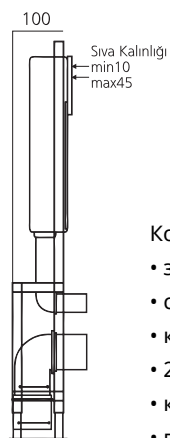

Компактность

Простота монтажа

Экономичное использование воды

Минимальный уровень шума

Удобство уборки ванной комнаты

Гарантия 5 лет

0026

Комплектация:

- застенный модуль
- смывной бачок
- крепежные элементы
- 2 резьбовые шпильки для крепления унитаза
- канализационный переходник
- переходник для подключения к унитазу
- схема установки

Объем сливного бачка: 6л
Малый слив: 3л
Большой слив: 6л
Вес: 11,5кг