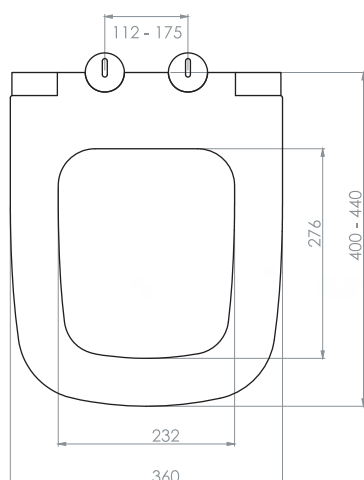

nkp

CREATIVE
BATHROOM
PRODUCTS

LENTO DUROPLAST

Простота установки

Микролифт
(Soft Closing)

Быстрое снятие
(Quick Release)

Легкая уборка

0405 Сиденье для унитаза из дюропласта Lento

Крышка имеет устройство плавного опускания (microlift).

Функция Quick Release обеспечивает быстрое снятие и установку сиденья (нужно лишь 2 нажатия, чтобы снять сиденье для уборки).

Комплект содержит:

- сиденье
- две шпильки с пяточками-площадками
- две прокладки
- две гайки
- два микролифта