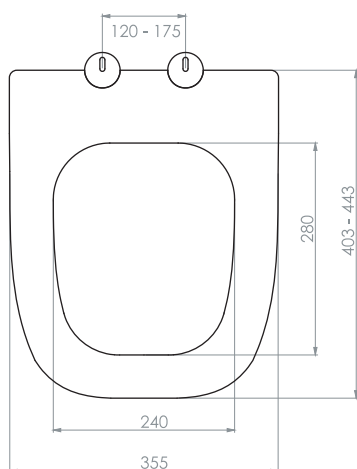

# FIESTA SOFT THERMOPLAST

Простота установки

Микролифт  
(Soft Closing)

Быстрое снятие  
(Quick Release)

Легкая уборка