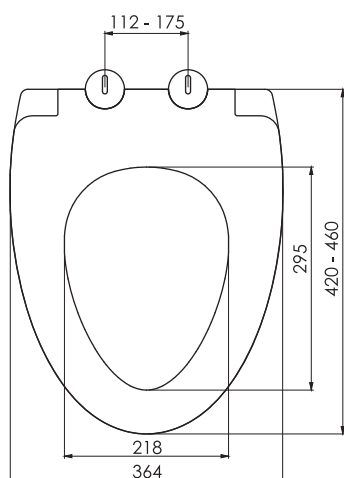

## DUROPLAST

Простота установки

Микролифт  
(Soft Closing)

Быстрое снятие  
(Quick Release)

Легкая уборка