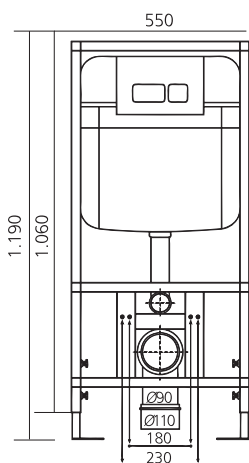

## 0026

Комплектация:

- застенный модуль
- смывной бачок
- крепежные элементы
- 2 резьбовые шпильки для крепления унитаза
- канализационный переходник
- переходник для подключения к унитазу
- схема установки