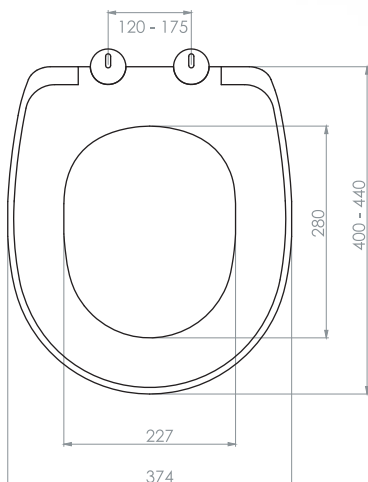

# ROYAL THERMOPLAST

Простота установки

Микролифт  
(Soft Closing)

Быстрое снятие  
(Quick Release)

Легкая уборка