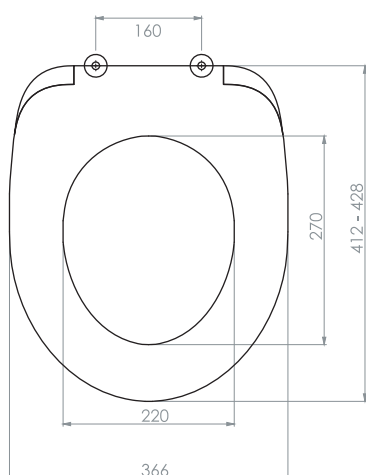

AKDENİZ

DUROPLAST

0320 Сиденье для унитаза из дюропласта Akdeniz
(с полипропиленовым креплением)

0321 Сиденье для унитаза из дюропласта Akdeniz
(с металлическим креплением)

Комплект содержит:

- сиденье
- две шпильки с пяточками-площадками
- две прокладки
- две гайки