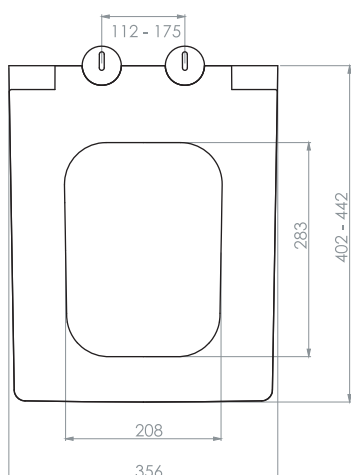

### 0410 Сиденье для унитаза из дюропласта Kare Slim

Крышка имеет устройство плавного опускания (microlift).

Функция Quick Release обеспечивает быстрое снятие и установку сиденья ( нужно лишь 2 нажатия , чтобы снять сиденье для уборки).