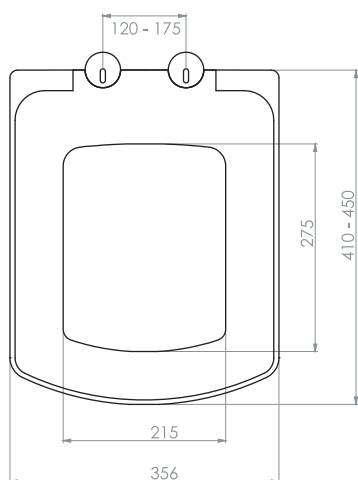

# SEDEF THERMOPLAST

Простота установки

Микролифт  
(Soft Closing)

Быстрое снятие  
(Quick Release)

Легкая уборка