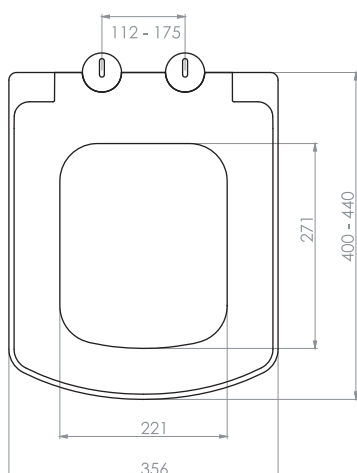

# ARYA DUROPLAST

Простота установки

Микролифт  
(Soft Closing)

Быстрое снятие  
(Quick Release)

Легкая уборка