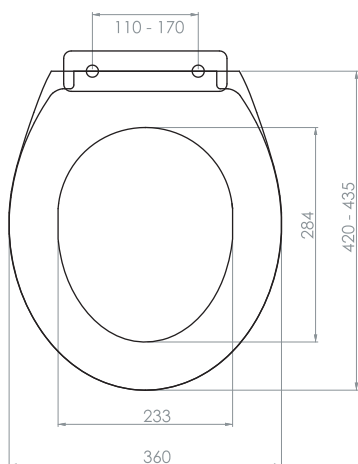

nkp

CREATIVE
BATHROOM
PRODUCTS

SMART THERMOPLAST

Микролифт (Soft Closing)

0303 Сиденье для унитаза из термопласта Smart

Крышка имеет устройство плавного опускания (microlift), это устраняет лишний шум при падении крышки, оберегает ее от повреждений.

Комплект содержит:

- сиденье
- две шпильки с пяточками-площадками
- две прокладки
- две гайки
- два микролифта