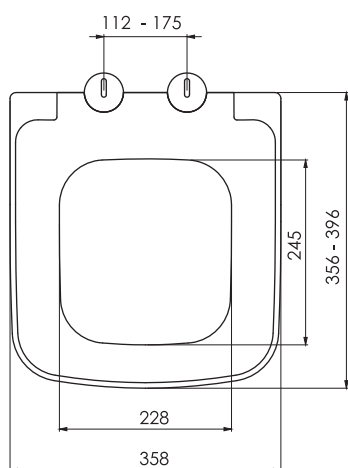

## DUROPLAST

Простота установки

Микролифт  
(Soft Closing)

Быстрое снятие  
(Quick Release)

Легкая уборка