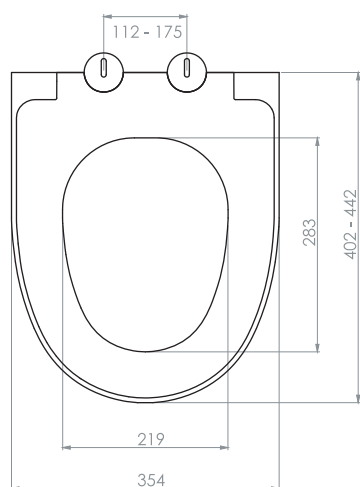

# STYLE DUROPLAST

Простота установки

Микролифт (Soft Closing)

Быстрое снятие (Quick Release)

Легкая уборка