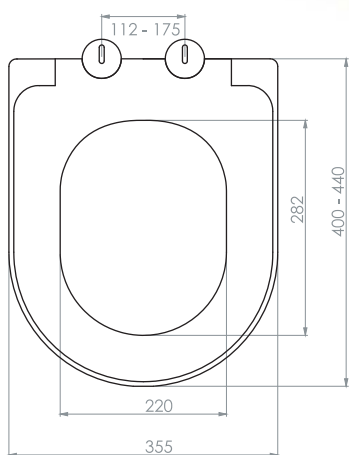

ELEGANCE

DUROPLAST

Простота установки

Микролифт (Soft Closing)

Быстрое снятие (Quick Release)

Легкая уборка

0402 Сиденье для унитаза из дюропласта Elegance

Крышка имеет устройство плавного опускания (microlift).

Функция Quick Release обеспечивает быстрое снятие и установку сиденья (нужно лишь 2 нажатия, чтобы снять сиденье для уборки).

Комплект содержит:

- сиденье
- две шпильки с пяточками-площадками
- две прокладки
- две гайки
- два микролифта