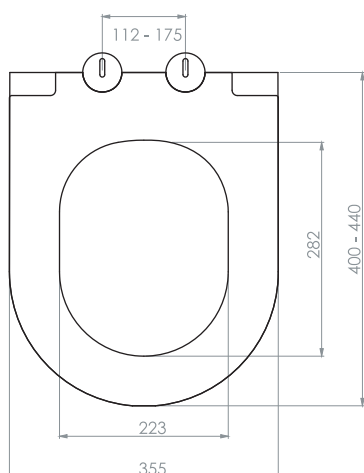

# SLIM ELEGANCE

DUROPLAST

Простота установки

Микролифт (Soft Closing)

Быстрое снятие (Quick Release)

Легкая уборка