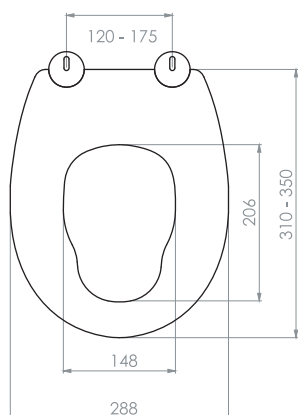

# ÇOCUK THERMOPLAST

Простота  
установки

Микролифт  
(Soft Closing)

Быстрое снятие  
(Quick Release)

Легкая уборка