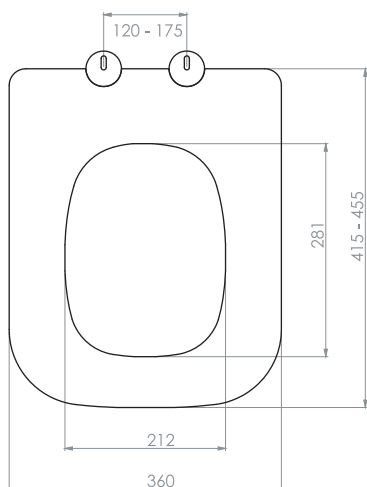

## THERMOPLAST

Простота установки

Микролифт  
(Soft Closing)

Быстрое снятие  
(Quick Release)

Легкая уборка