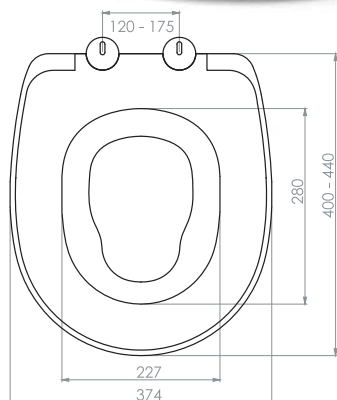

Модель имеет основное сиденье и дополнительно сверху маленькое, которое крепится пластиковыми заклёпками к основному. Детское сиденье легко крепится магнитиком к крышке основного сидения (при надобности его легко можно снять). Крышка имеет устройство плавного опускания (microlift). Функция QuickRelease позволяет снять сиденье одним движением руки и точно так же легко установить его на место.

Комплект содержит:

- сиденье
- детской крышки-накладки
- две шпильки с пяточками-площадками
- две прокладки
- две гайки
- два микролифта