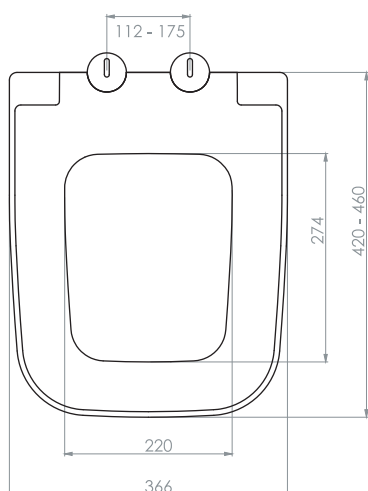

DOLCE DUROPLAST

Простота установки

Микролифт (Soft Closing)

Быстрое снятие (Quick Release)

Легкая уборка

0406 Сиденье для унитаза из дюропласта Dolce

Крышка имеет устройство плавного опускания (microlift).

Функция Quick Release обеспечивает быстрое снятие и установку сиденья (нужно лишь 2 нажатия, чтобы снять сиденье для уборки).

Комплект содержит:

- сиденье
- две шпильки с пяточками-площадками
- две прокладки
- две гайки
- два микролифта