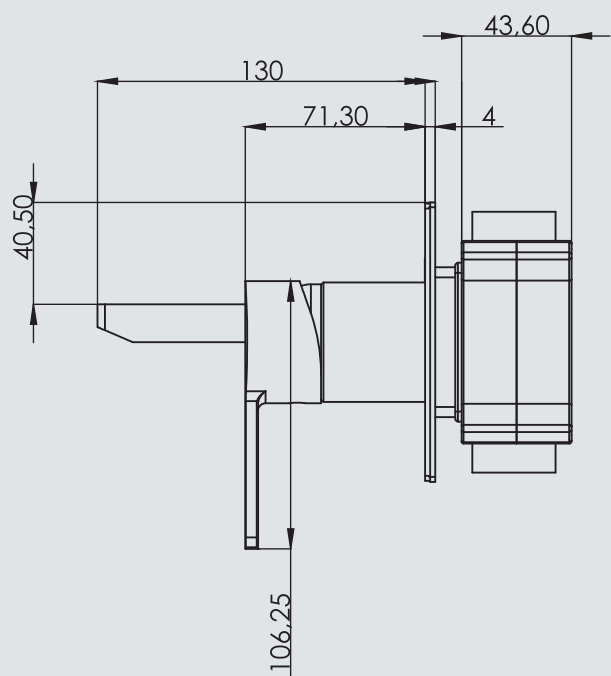

Однорычажный смеситель для умывальника E-51 с панелью управления изготовленной из стекла, идеально дополнит интерьер Вашей ванной. На панели размещен смеситель и вентиль управления потоком воды, изготовленные из высококачественной латуни с хромированным покрытием.

Технические характеристики:

Назначение: для раковины

Способ монтажа: на стену

Вид монтажа: скрытый

Способ монтажа: на 2 отверстия

Вид смесителя: однорычажный

Размер панели: 23,5*11,1см

Длина излива: 130мм

Материал: Латунь

Стекло

Цвет: хром

Вес: 1,6кг

Гарантия: 3 года