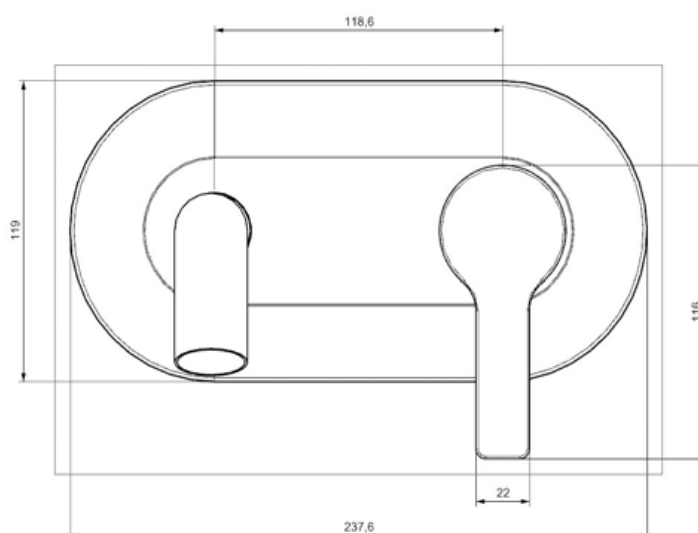

Артикул	Характеристика номенклатуры	Количество	Размер Коробки	Вес Упаковки
ВТК 051	СМЕСИТЕЛЬ ДЛЯ РАКОВИНЫ	8	39x58x41	9.80 Kg

Артикул	Характеристика номенклатуры	Количество	Размер Коробки	Вес Упаковки
ВТК 052	СМЕСИТЕЛЬ ДЛЯ РАКОВИНЫ	8	39x58x41	9.80 Kg