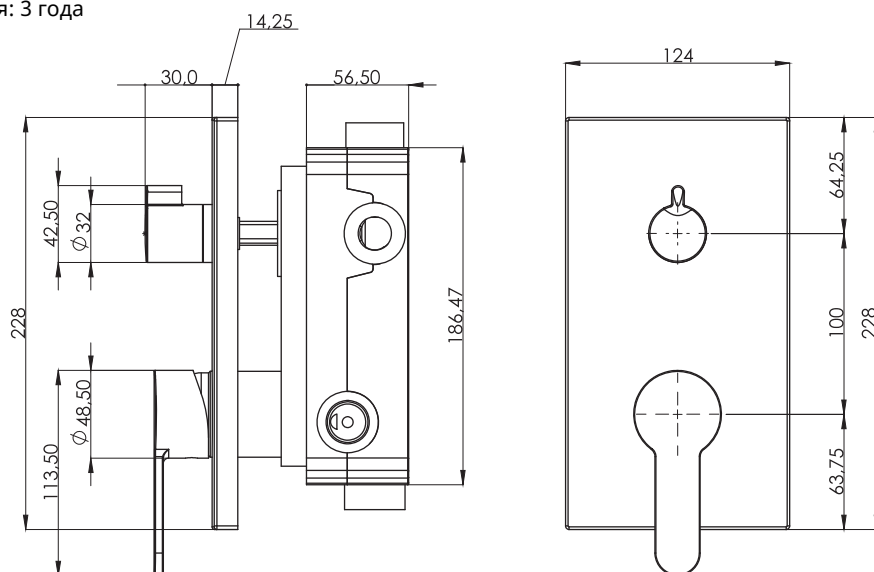

Панель управления выполнена из высокопрочного АВС пластика, и имеет прямоугольную форму. Управление системой происходит с помощью панели со смесителем с переключателем на 3 режима: «верхний душ», «ручная лейка» и «смеситель настенный».

На панели размещен вентиль для регулировки температуры воды и напора струи. Для выбора нужного режима достаточно повернуть указатель регулятора на рисунок с изображением нужного режима.

Настенный смеситель изготовлен из латуни и покрыт хромом. Смеситель имеет стационарный излив в 124мм.

Технические характеристики:

Тип: душевая гарнитура

Комплектация: Верхний душ AKS-035 (можно приобрести отдельно)

Кронштейн для верхнего душа AKS-009 (можно приобрести отдельно)

Ручная лейка AKS-040 (можно приобрести отдельно)

Шланг душевой AKS-040 (можно приобрести отдельно)

Настенный держатель для ручной лейки AKS-005 (можно приобрести отдельно)

Панель управления ВТК-031 (можно приобрести отдельно)

Настенный смеситель для ванной AKS-001 (можно приобрести отдельно)

Скрытая часть для монтажа смесителя

Инструкция по монтажу

Назначение смесителя: для душа/для ванной

Диаметр ручной лейки: 12см

Ручная лейка: 1 режим

Верхний душ: 2 режима

Расход воды: 16 л/мин

Размер верхнего душа: 22*36см

Длина шланга: 1,5м

Длина кронштейна: 40см

Материал: Латунь

Пластик (АВС)

Глубина монтажа системы: 70-95мм.

Цвет: хром

Вес: 5,1кг

Гарантия: 3 года