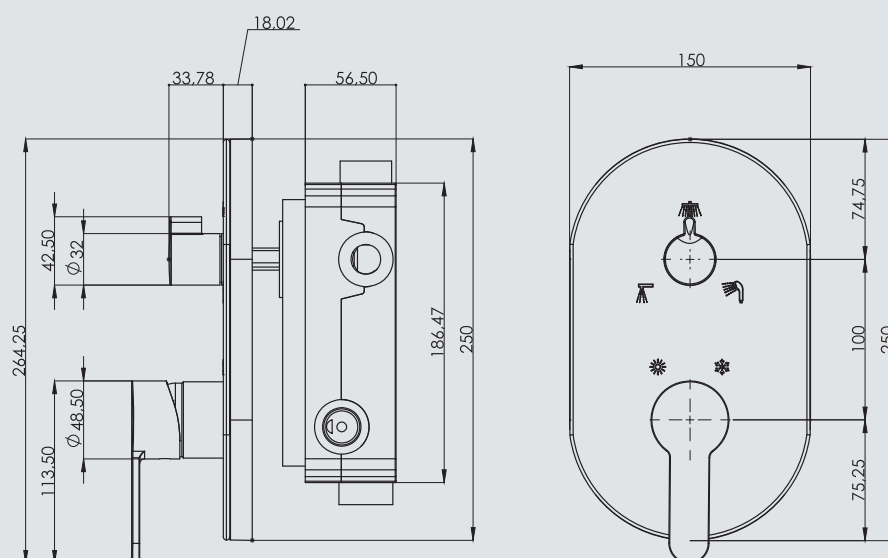

teska

Панель управления выполнена в стекле, и имеет овальную форму.

Управление происходит с помощью смесителя с переключателем на 3 режима:

«верхний душ», «ручная лейка» и «смеситель настенный».

Для выбора желаемого режима нужно повернуть указатель регулятора на рисунок с нужным режимом.

На панели размещен вентиль для регулировки температуры воды и напора струи.

Технические характеристики:

Тип: душевая гарнитура

Комплектация: Верхний душ AKS-036 (можно приобрести отдельно)

Кронштейн для верхнего душа AKS-010 (можно приобрести отдельно)

Ручная лейка AKS-040 (можно приобрести отдельно)

Шланг душевой AKS-040 (можно приобрести отдельно)

Настенный держатель для ручной лейки AKS-006 (можно приобрести отдельно)

Панель управления G 2100 (можно приобрести отдельно)

Настенный смеситель для ванной AKS-002 (можно приобрести отдельно)

Скрытая часть для монтажа смесителя

Инструкция по монтажу

Назначение смесителя: для ванной/ для душа

Диаметр ручной лейки: 12см

Ручная лейка: 1 режим

Верхний душ: 1 режим

Расход воды: 16 л/мин

Диаметр верхнего душа: 25см

Длина шланга: 1,5м

Длина кронштейна: 40см

Материал: Латунь

Пластик (АВС)

Стекло

Глубина монтажа системы: 70-95мм.

Цвет: хром

Вес: 5,1кг

Гарантия: 3 года