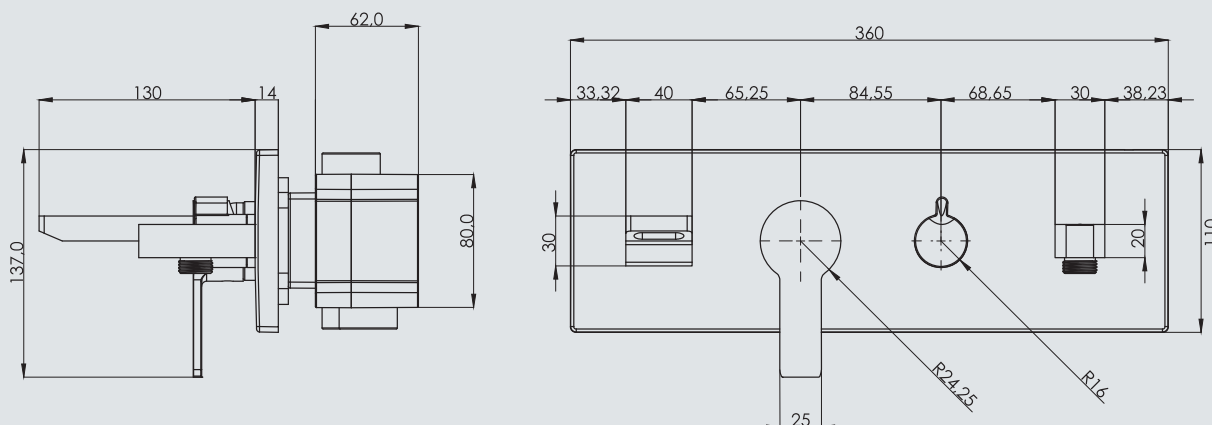

teska

Управление душевым набором скрытого монтажа Enjoy E-Glass происходит с помощью панели со смесителем с переключателем на 3 режима: «верхний душ», «ручная лейка» и «смеситель настенный». На панели размещен вентиль для регулировки температуры воды и напора струи. Для выбора режима достаточно повернуть регулятор на рисунок с нужным режимом. В наборе Enjoy E-Glass панель управления изготовлена из стекла.

Технические характеристики:

Тип: душевая гарнитура

Комплектация: Ручная лейка AKS-040 (можно приобрести отдельно)
Верхний душ AKS-035 (можно приобрести отдельно)
Кронштейн для верхнего душа AKS-010 (можно приобрести отдельно)
Шланг душевой AKS-040 (можно приобрести отдельно)
Панель управления G 2500
Скрытой части для монтажа смесителя
Инструкция по монтажу

Назначение смесителя: для душа/для ванной

Диаметр ручной лейки: 12см

Ручная лейка: 1 режим

Верхний душ: 1 режим

Расход воды: 16 л/мин

Диаметр верхнего душа: 22*36см

Длина шланга: 1,5м

Длина кронштейна: 40см

Материал: Латунь

Пластик (АВС)

Стекло

Глубина монтажа системы: 70-95мм.

Цвет: хром

Вес: 7,1кг

Гарантия: 3 года