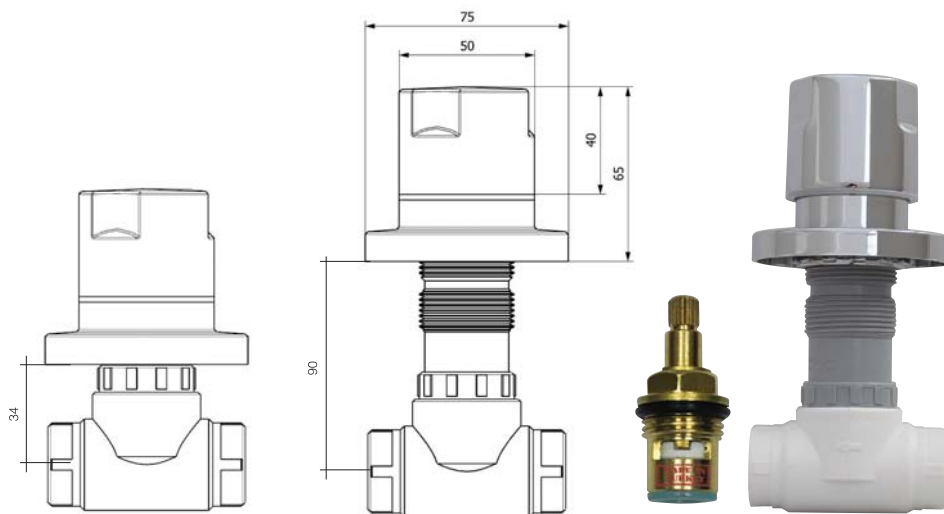

Вентиль Люкс

Артикул	Характеристика номенклатуры	Количество	Размер Коробки	Веса Упаковки
TK 005	20 mm (1/2)	36	54x28x42	15.90 Kg
TK 006	25 mm (3/4)	36	54x28x42	16.20 Kg

Вентиль Люкс к

Артикул	Характеристика номенклатуры	Количество	Размер Коробки	Веса Упаковки
TK 007	20 mm (1/2)	36	46x68x34	18.85 Kg
TK 008	25 mm (3/4)	36	46x68x34	18.85 Kg