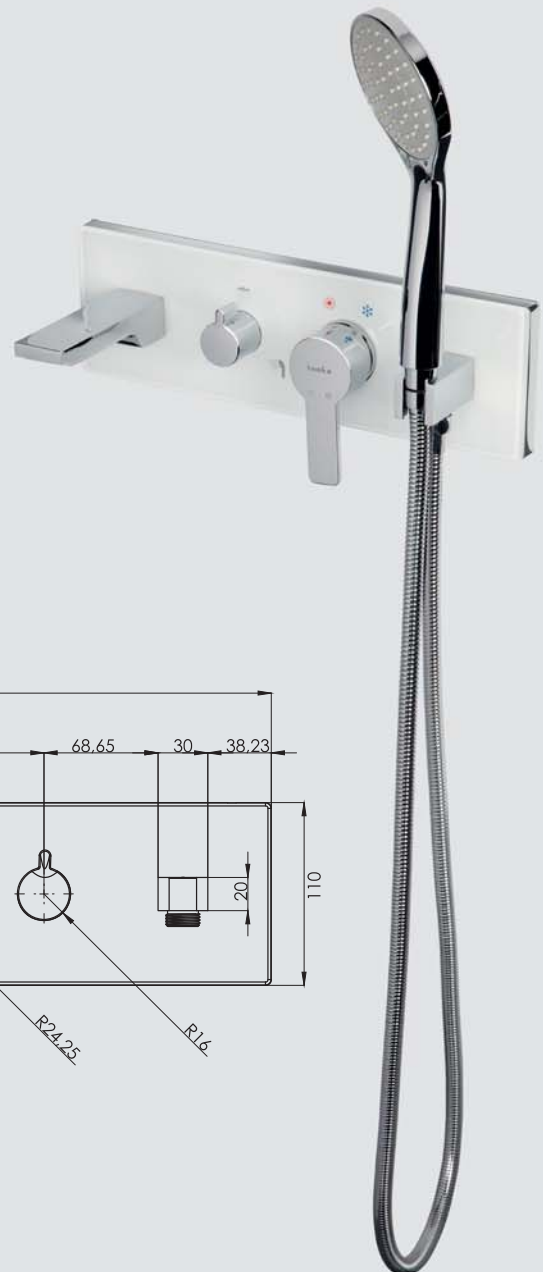

Материал: Латунь

Пластик (АВС)

Стекло

Глубина монтажа системы: 70-95мм.

Цвет: хром

Вес: 7,1кг

Гарантия: 3 года

teska