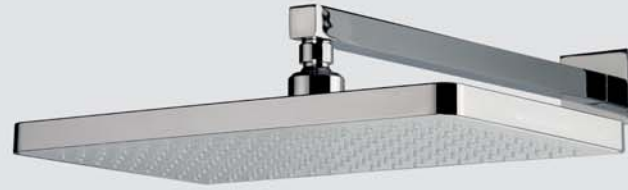

Стеклопанель управления

3-х Летняя гарантия

teska

E-GLASS

teska

Управление душевым набором скрытого монтажа Enjoy E-Glass происходит с помощью панели со смесителем с переключателем на 3 режима: «верхний душ», «ручная лейка» и «смеситель настенный». На панели размещен вентиль для регулировки температуры воды и напора струи. Для выбора режима достаточно повернуть регулятор на рисунок с нужным режимом. В наборе Enjoy E-Glass панель управления изготовлена из стекла.