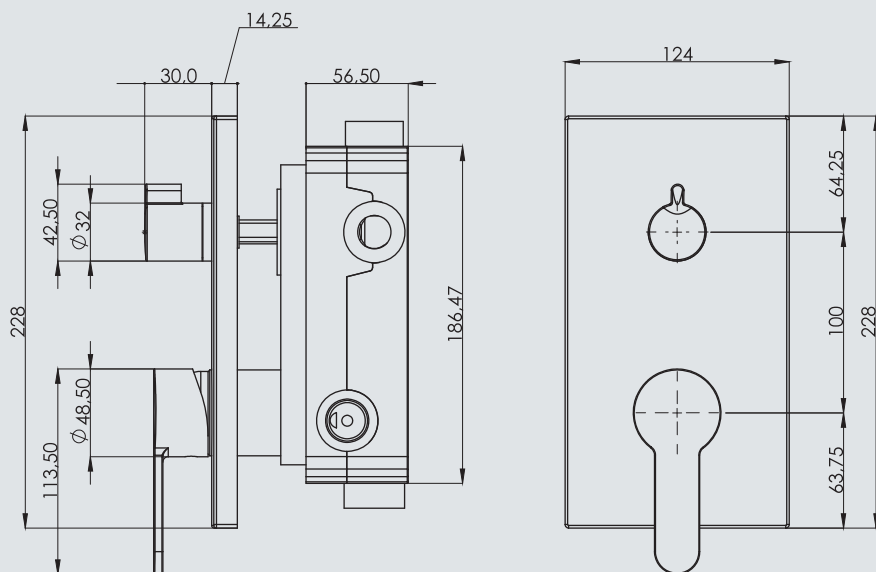

Длина кронштейна: 40см

Материал: Латунь

Пластик (АВС)

Стекло

Глубина монтажа системы: 70-95мм.

Цвет: хром

Вес: 2,7кг

Гарантия: 3 года

Технические характеристики:

Назначение: для раковины

Способ монтажа: на стену

Вид монтажа: скрытый

Способ монтажа: на 2 отверстия

Вид смесителя: однорычажный

Размер панели: 23,5*11,1см

Длина излива: 130мм