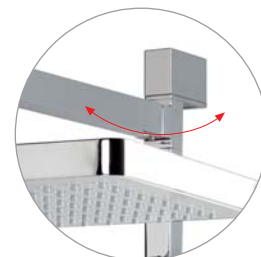

NIAGARA ДУШЕВОЙ КОМПЛЕКТ

teska

Управление происходит с помощью смесителя с переключателем на 3 положения и вентиля для регулировки воды.

Система рассчитана на 3 режима: смеситель, ручная лейка и верхний душ.

Функция SmartControl, позволяет пользоваться одновременно смесителем, верхним душем и ручной лейкой. Для этого просто нажмите на нужную кнопку или кнопки, а затем отрегулируйте напор воды с помощью переключающего вентиля.

Технические характеристики:

Тип: душевая гарнитура

Комплектация: Ручная лейка AKS-040 (можно приобрести отдельно)
Верхний душ AKS-035(можно приобрести отдельно)
Кронштейн для верхнего душа
Душевая штанга с держателем для душа
Шланговое подсоединение
Шланг душевой AKS-040 (можно приобрести отдельно)
Душевая панель
Инструкция по монтажу

Назначение смесителя: для душа/для ванной

Диаметр ручной лейки: 12см

Ручная лейка: 1 режим

Верхний душ: 1 режим

Расход воды: 16л/мин

Диаметр верхнего душа: 22*36

Длина шланга: 1,5м

Длина кронштейна: 30см

Материал: Латунь

Пластик (АВС)

Цвет: хром

Вес: 8кг.

Гарантия: 3 года

NIAGARA

Душ с поворотным шарниром