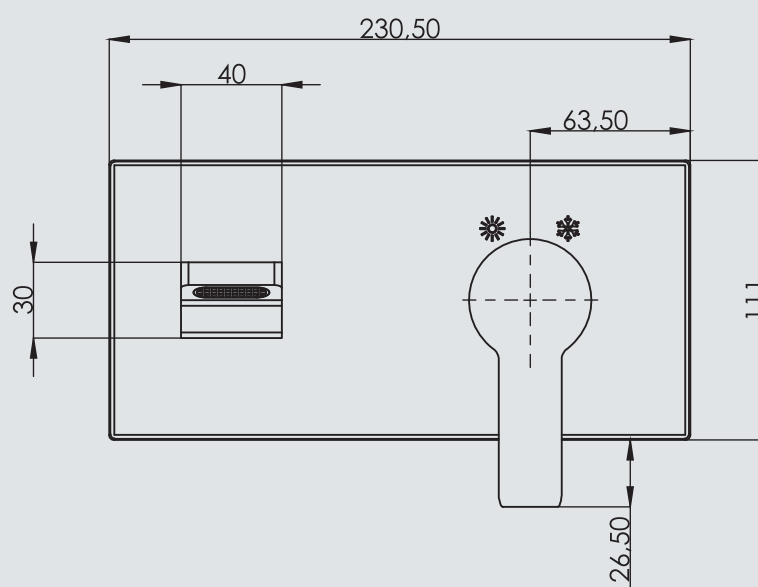

Однорычажный смеситель для умывальника E-51 с панелью управления изготовленной из стекла, идеально дополнит интерьер Вашей ванной. На панели размещен смеситель и вентиль управления потоком воды, изготовленные из высококачественной латуни с хромированным покрытием.

Технические характеристики:

Назначение: для раковины

Способ монтажа: на стену

Вид монтажа: скрытый

Способ монтажа: на 2 отверстия

Вид смесителя: однорычажный

Размер панели: 23,5*11,1см

Длина излива: 130мм

Материал: Латунь

Стекло

Цвет: хром

Вес: 1,6кг

Гарантия: 3 года