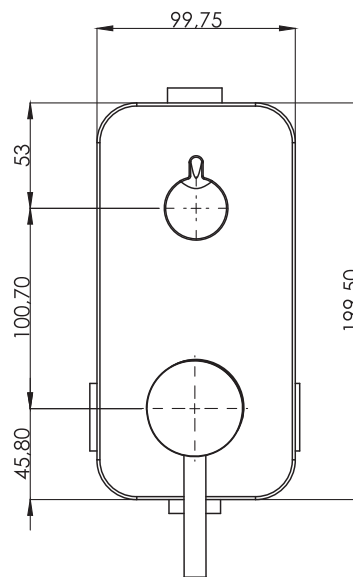

Технические характеристики:

Назначение: для раковины

Способ монтажа: на стену

Вид монтажа: скрытый

Способ монтажа: на 2 отверстия

Вид смесителя: однорычажный

Размер панели: 23,5*11,1см

Длина излива: 130мм

Назначение смесителя: для душа/для ванной

Диаметр ручной лейки: 12см

Ручная лейка: 1 режим

Верхний душ: 1 режима

Расход воды: 16 л/мин

Размер верхнего душа: 25*25см

Длина шланга: 1,5м

Длина кронштейна: 40см

Материал: Латунь

Пластик (АВС)

Глубина монтажа системы: 70-95мм.

Цвет: хром

Вес: 4,6кг

Гарантия: 3 года

teska

SARDES SET