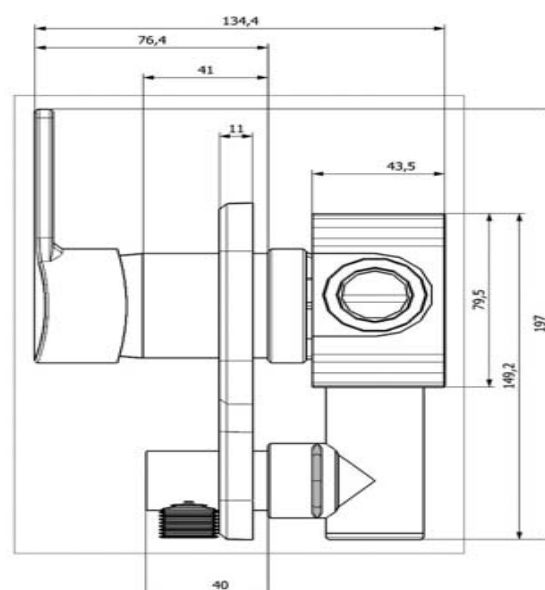

Артикул	Характеристика номенклатуры	Количество	Размер Коробки	Вес Упаковки
ВТК 060	СМЕСИТЕЛЬ ДЛЯ ГИГИЕНИЧЕСКОГО ДУША	12	35x50x41	12.50 Kg