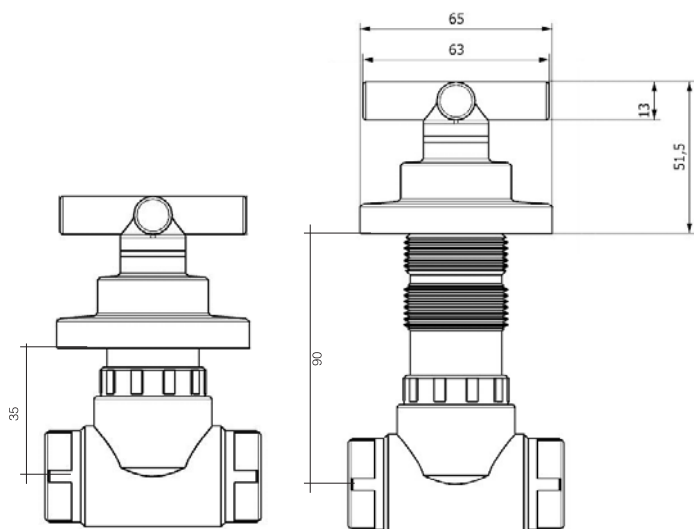

Вентиль Crosswater Waldorf

Артикул	Характеристика номенклатуры	Количество	Размер Коробки	Вес Упаковки
TK 009	20 mm (1/2)	36	54x28x42	14.20 Kg
TK 010	25 mm (3/4)	36	54x28x42	14.50 Kg

Вентиль Люкс круглая

Артикул	Характеристика номенклатуры	Количество	Размер Коробки	Вес Упаковки
TK 011	20 mm (1/2)	36	54x28x42	13.40 Kg
TK 012	25 mm (3/4)	36	54x28x42	13.40 Kg