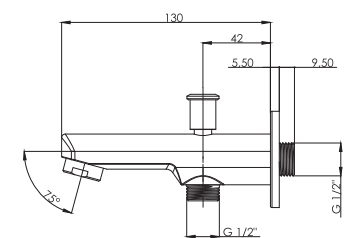

AKS-004

Смеситель настенный круглый с переключателем, с подключением для душевого шланга