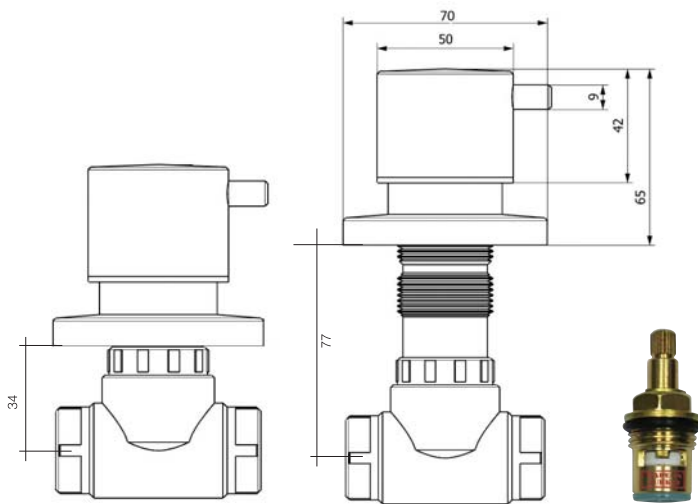

Запорный вентиль

Артикул	Характеристика номенклатуры	Количество	Размер Коробки	Вес Упаковки
TK 013	20 mm (1/2)	36	54x28x42	13.60 Kg
TK 014	25 mm (3/4)	36	54x28x42	16.10 Kg

Вентиль Люкс

Артикул	Характеристика номенклатуры	Количество	Размер Коробки	Вес Упаковки
TK 015	20 mm (1/2)	36	46x68x34	14.60 Kg
TK 016	25 mm (3/4)	36	46x68x34	17.10 Kg