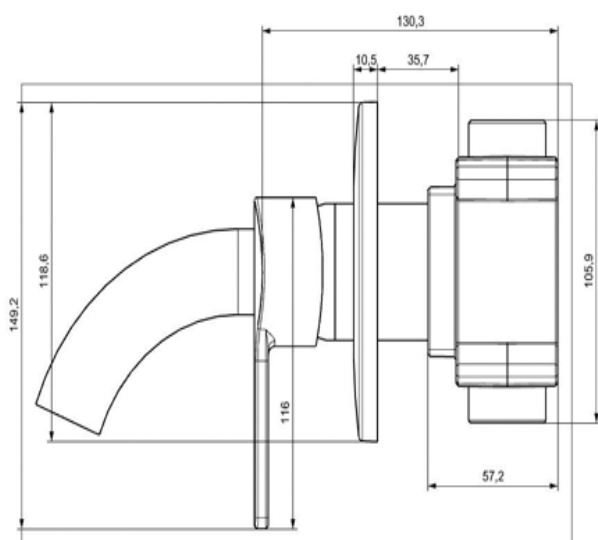

Артикул	Характеристика номенклатуры	Количество	Размер Коробки	Вес Упаковки
ВТК 051	СМЕСИТЕЛЬ ДЛЯ РАКОВИНЫ	8	39x58x41	9.80 Kg

Артикул	Характеристика номенклатуры	Количество	Размер Коробки	Вес Упаковки
ВТК 052	СМЕСИТЕЛЬ ДЛЯ РАКОВИНЫ	8	39x58x41	9.80 Kg