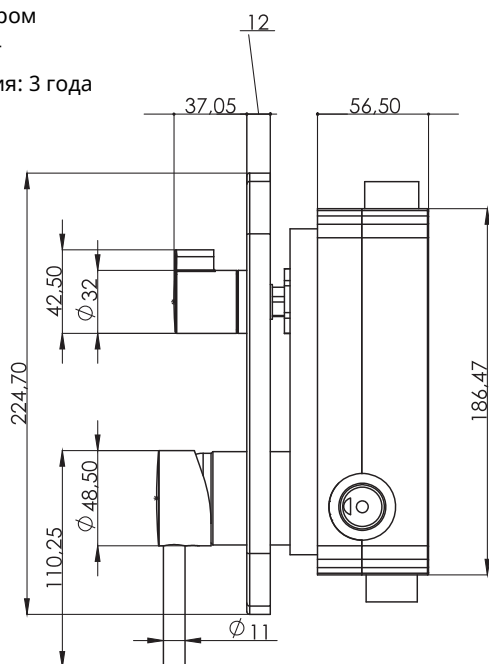

На панели размещен вентиль для регулировки температуры воды и напора струи. Регулятор и вентиль изготовлены из латуни и покрыты хромом.

Настенный смеситель имеет круглую форму, изготовлен из латуни и покрыт хромом. Смеситель имеет стационарный излив в 13см.

Сверху на смесителе имеется переключатель на 2 режима. При поднятии переключателя включается «ручной душ», при опускании подача воды идет на смеситель.

Тип: душевая гарнитура

Комплектация: Верхний душ AKS-036 (можно приобрести отдельно)

Кронштейн для верхнего душа AKS-010 (можно приобрести отдельно)

Ручная лейка AKS-040 (можно приобрести отдельно)

Шланг душевой AKS-040 (можно приобрести отдельно)

Настенный держатель для ручной лейки AKS-005 (можно приобрести отдельно)

Панель управления ВТК 035 (можно приобрести отдельно)

Настенный смеситель для ванной AKS-004 (можно приобрести отдельно)

Скрытая часть для монтажа смесителя

Инструкция по монтажу

Назначение смесителя: для ванной/ для душа

Диаметр ручной лейки: 12см

Ручная лейка: 2 режим

Верхний душ: 1 режима

Расход воды: 16 л/мин

Диаметр верхнего душа: 25см

Длина шланга: 1,5м

Длина кронштейна: 40см

Материал: Латунь

Пластик (АВС)

Глубина монтажа системы: 70-95мм.

Цвет: хром

Вес: 4кг

Гарантия: 3 года