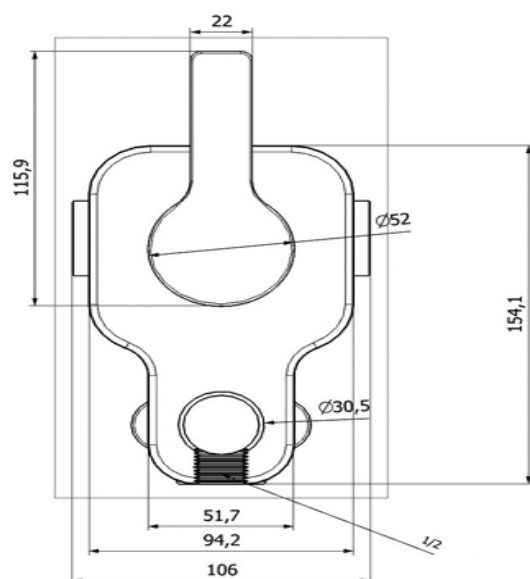

Способ монтажа: на 2 отверстия

Материал: Латунь

Пластик АВС

Цвет: хром

Вес: 1,4кг

Гарантия: 3 года

Артикул	Характеристика номенклатуры	Количество	Размер Коробки	Вес Упаковки
ВТК 060	СМЕСИТЕЛЬ ДЛЯ ГИГИЕНИЧЕСКОГО ДУША	12	35x50x41	12.50 Kg