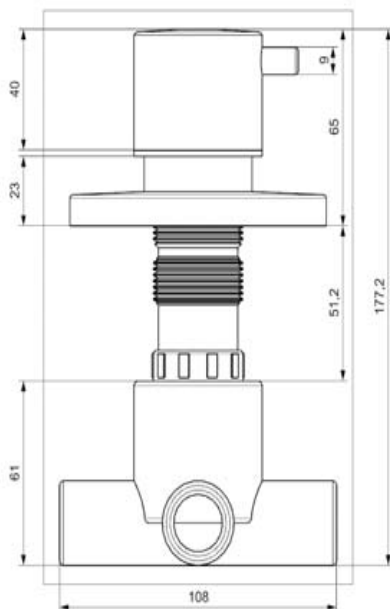

Вентиль 3-х ходовой

Артикул	Характеристика номенклатуры	Количество	Размер Коробки	Вес Упаковки
ВТК 080	Вентиль 3-х ходовой	36	46x68x34	22.60 Kg