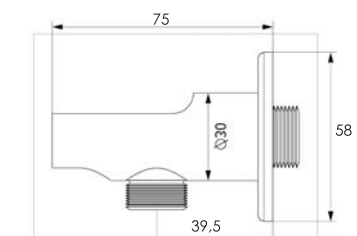

AKS-006

Держатель для ручного душа