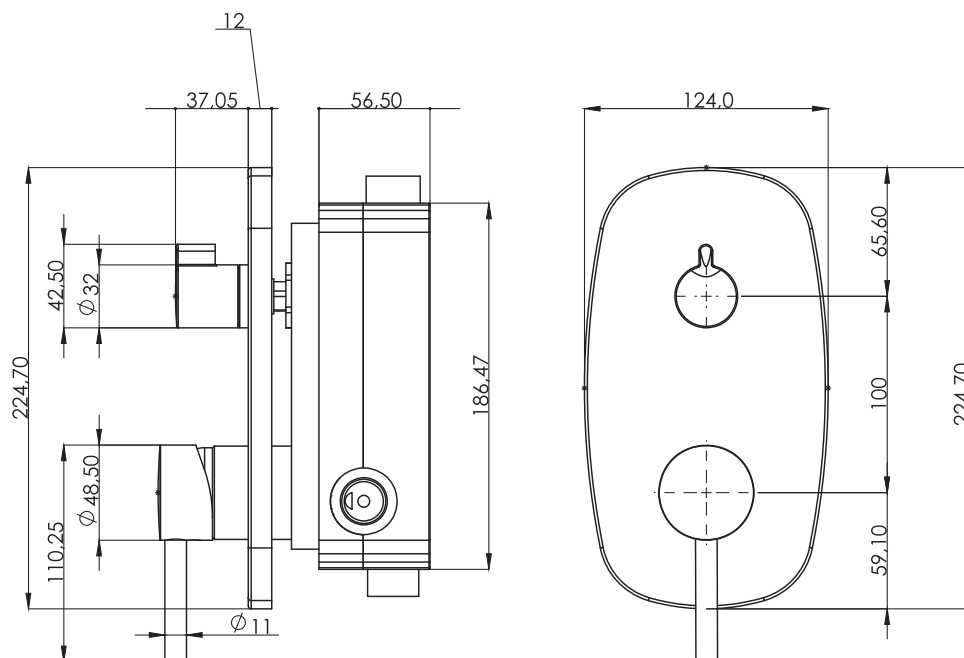

Длина кронштейна: 40см

Материал: Латунь

Пластик (АВС)

Стекло

Глубина монтажа системы: 70-95мм.

Цвет: хром

Вес: 2,7кг

Гарантия: 3 года

Технические характеристики:

Назначение: для раковины

Способ монтажа: на стену

Вид монтажа: скрытый

Способ монтажа: на 2 отверстия

Вид смесителя: однорычажный

Размер панели: 23,5*11,1см

Длина излива: 130мм

Длина кронштейна: 40см

Материал: Латунь

Пластик (АВС)

Глубина монтажа системы: 70-95мм.

Цвет: хром

Вес: 4,3кг

Гарантия: 3 года

teska