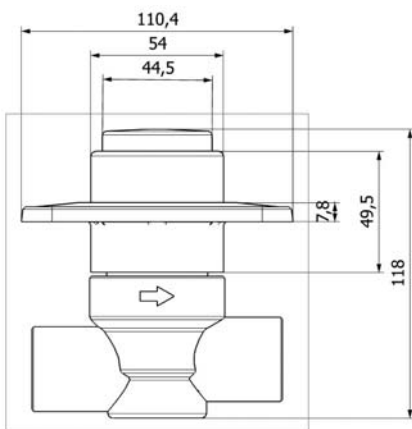

Клапан системы push open

teska

Артикул	Характеристика номенклатуры	Количество	Размер Коробки	Вес Упаковки
TK 020	25 mm (3/4)	36	39x58x34	17.40 Kg
TK 021	32 mm (1")	36	39x58x34	18.00 Kg