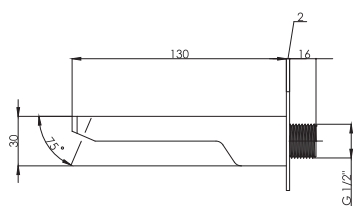

AKS-100

Смеситель настенный квадратный