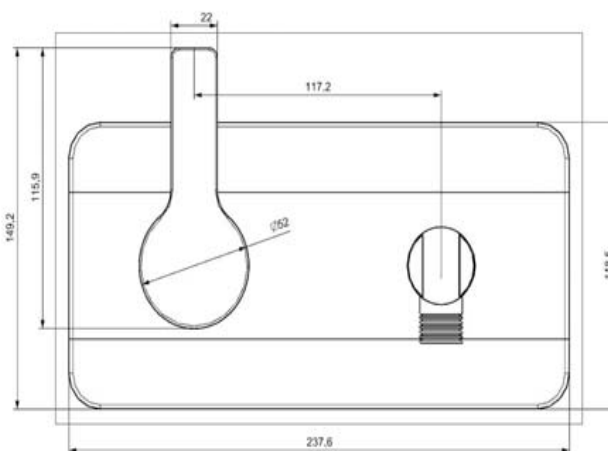

Артикул	Характеристика номенклатуры	Количество	Размер Коробки	Вес Упаковки
ВТК 065	СМЕСИТЕЛЬ для ГИГИЕНИЧЕСКОГО ДУША (НАСТЕННЫЙ /РУЧНОЙ)	8	39x58x41	10.60 Kg

Артикул	Характеристика номенклатуры	Количество	Размер Коробки	Вес Упаковки
ВТК 066	СМЕСИТЕЛЬ для ГИГИЕНИЧЕСКОГО ДУША (НАСТЕННЫЙ /РУЧНОЙ)	8	39x58x41	10.60 Kg