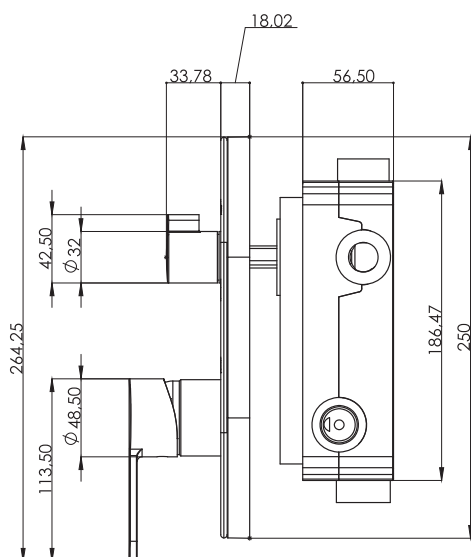

teska

Панель управления выполнена из высокопрочного АВС пластика, и имеет овальную форму, что придает системе красивый эстетический вид. Управление происходит с помощью смесителя с переключателем на 3 режима: «верхний душ», «ручная лейка» и «смеситель настенный». Для выбора желаемого режима нужно повернуть указатель регулятора на рисунок с нужным режимом. На панели размещен вентиль для регулировки температуры воды и напора струи. Настенный смеситель имеет круглую форму, изготовлен из латуни и покрыт хромом. Смеситель имеет стационарный излив в 13см.

Технические характеристики:

Тип: душевая гарнитура

- Комплектация: Верхний душ AKS-036 (можно приобрести отдельно)
- Кронштейн для верхнего душа AKS-010 (можно приобрести отдельно)
- Ручная лейка AKS-040 (можно приобрести отдельно)
- Шланг душевой AKS-040 (можно приобрести отдельно)
- Настенный держатель для ручной лейки AKS-006 (можно приобрести отдельно)
- Панель управления ВТК 030 (можно приобрести отдельно)
- Настенный смеситель для ванной AKS-002 (можно приобрести отдельно)
- Скрытая часть для монтажа смесителя
- Инструкция по монтажу

Назначение смесителя: для ванной/ для душа

Диаметр ручной лейки: 12см

Ручная лейка: 1 режим

Верхний душ: 1 режим

Расход воды: 16 л/мин

Диаметр верхнего душа: 25см

Длина шланга: 1,5м

Длина кронштейна: 40см

Материал: Латунь

Пластик (АВС)

Глубина монтажа системы: 70-95мм.

Цвет: хром

Вес: 4,3кг