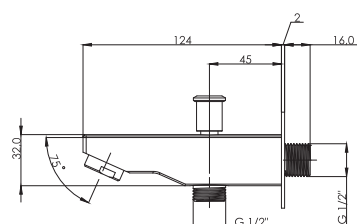

AKS-003

Смеситель настенный прямоугольный с переключателем, с подключением для душевого шланга