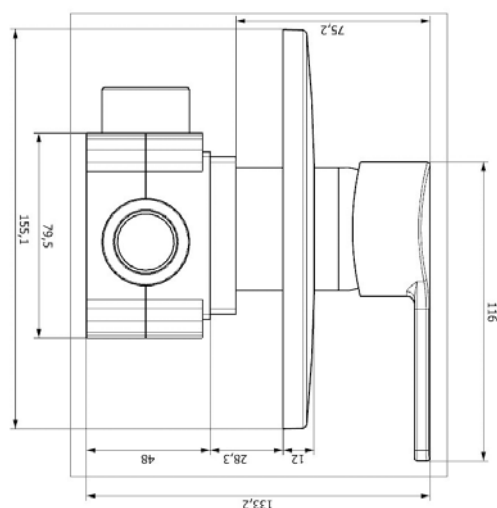

teska

Панель управления в наборе MISIS SET выполнена из высокопрочного АВС пластика, имеет круглую форму. На ней размещен вентиль для регулировки температуры воды и напора струи. Вентиль изготовлен из латуни и покрыты хромом.

Технические характеристики:

Тип: душевая гарнитура

Комплектация: Верхний душ AKS-036 (можно приобрести отдельно)
Кронштейн для верхнего душа AKS-010 (можно приобрести отдельно)
Панель управления ВТК D040 (можно приобрести отдельно)
Скрытая часть для монтажа
Инструкция по монтажу

Назначение смесителя: для ванной/ для душа

Верхний душ: 1 режима

Расход воды: 16 л/мин

Диаметр верхнего душа: 25см

Длина кронштейна: 40см

Материал: Латунь

Пластик (АВС)

Глубина монтажа системы: 70-95мм.

Цвет: хром

Вес: 3кг

Гарантия: 3 года