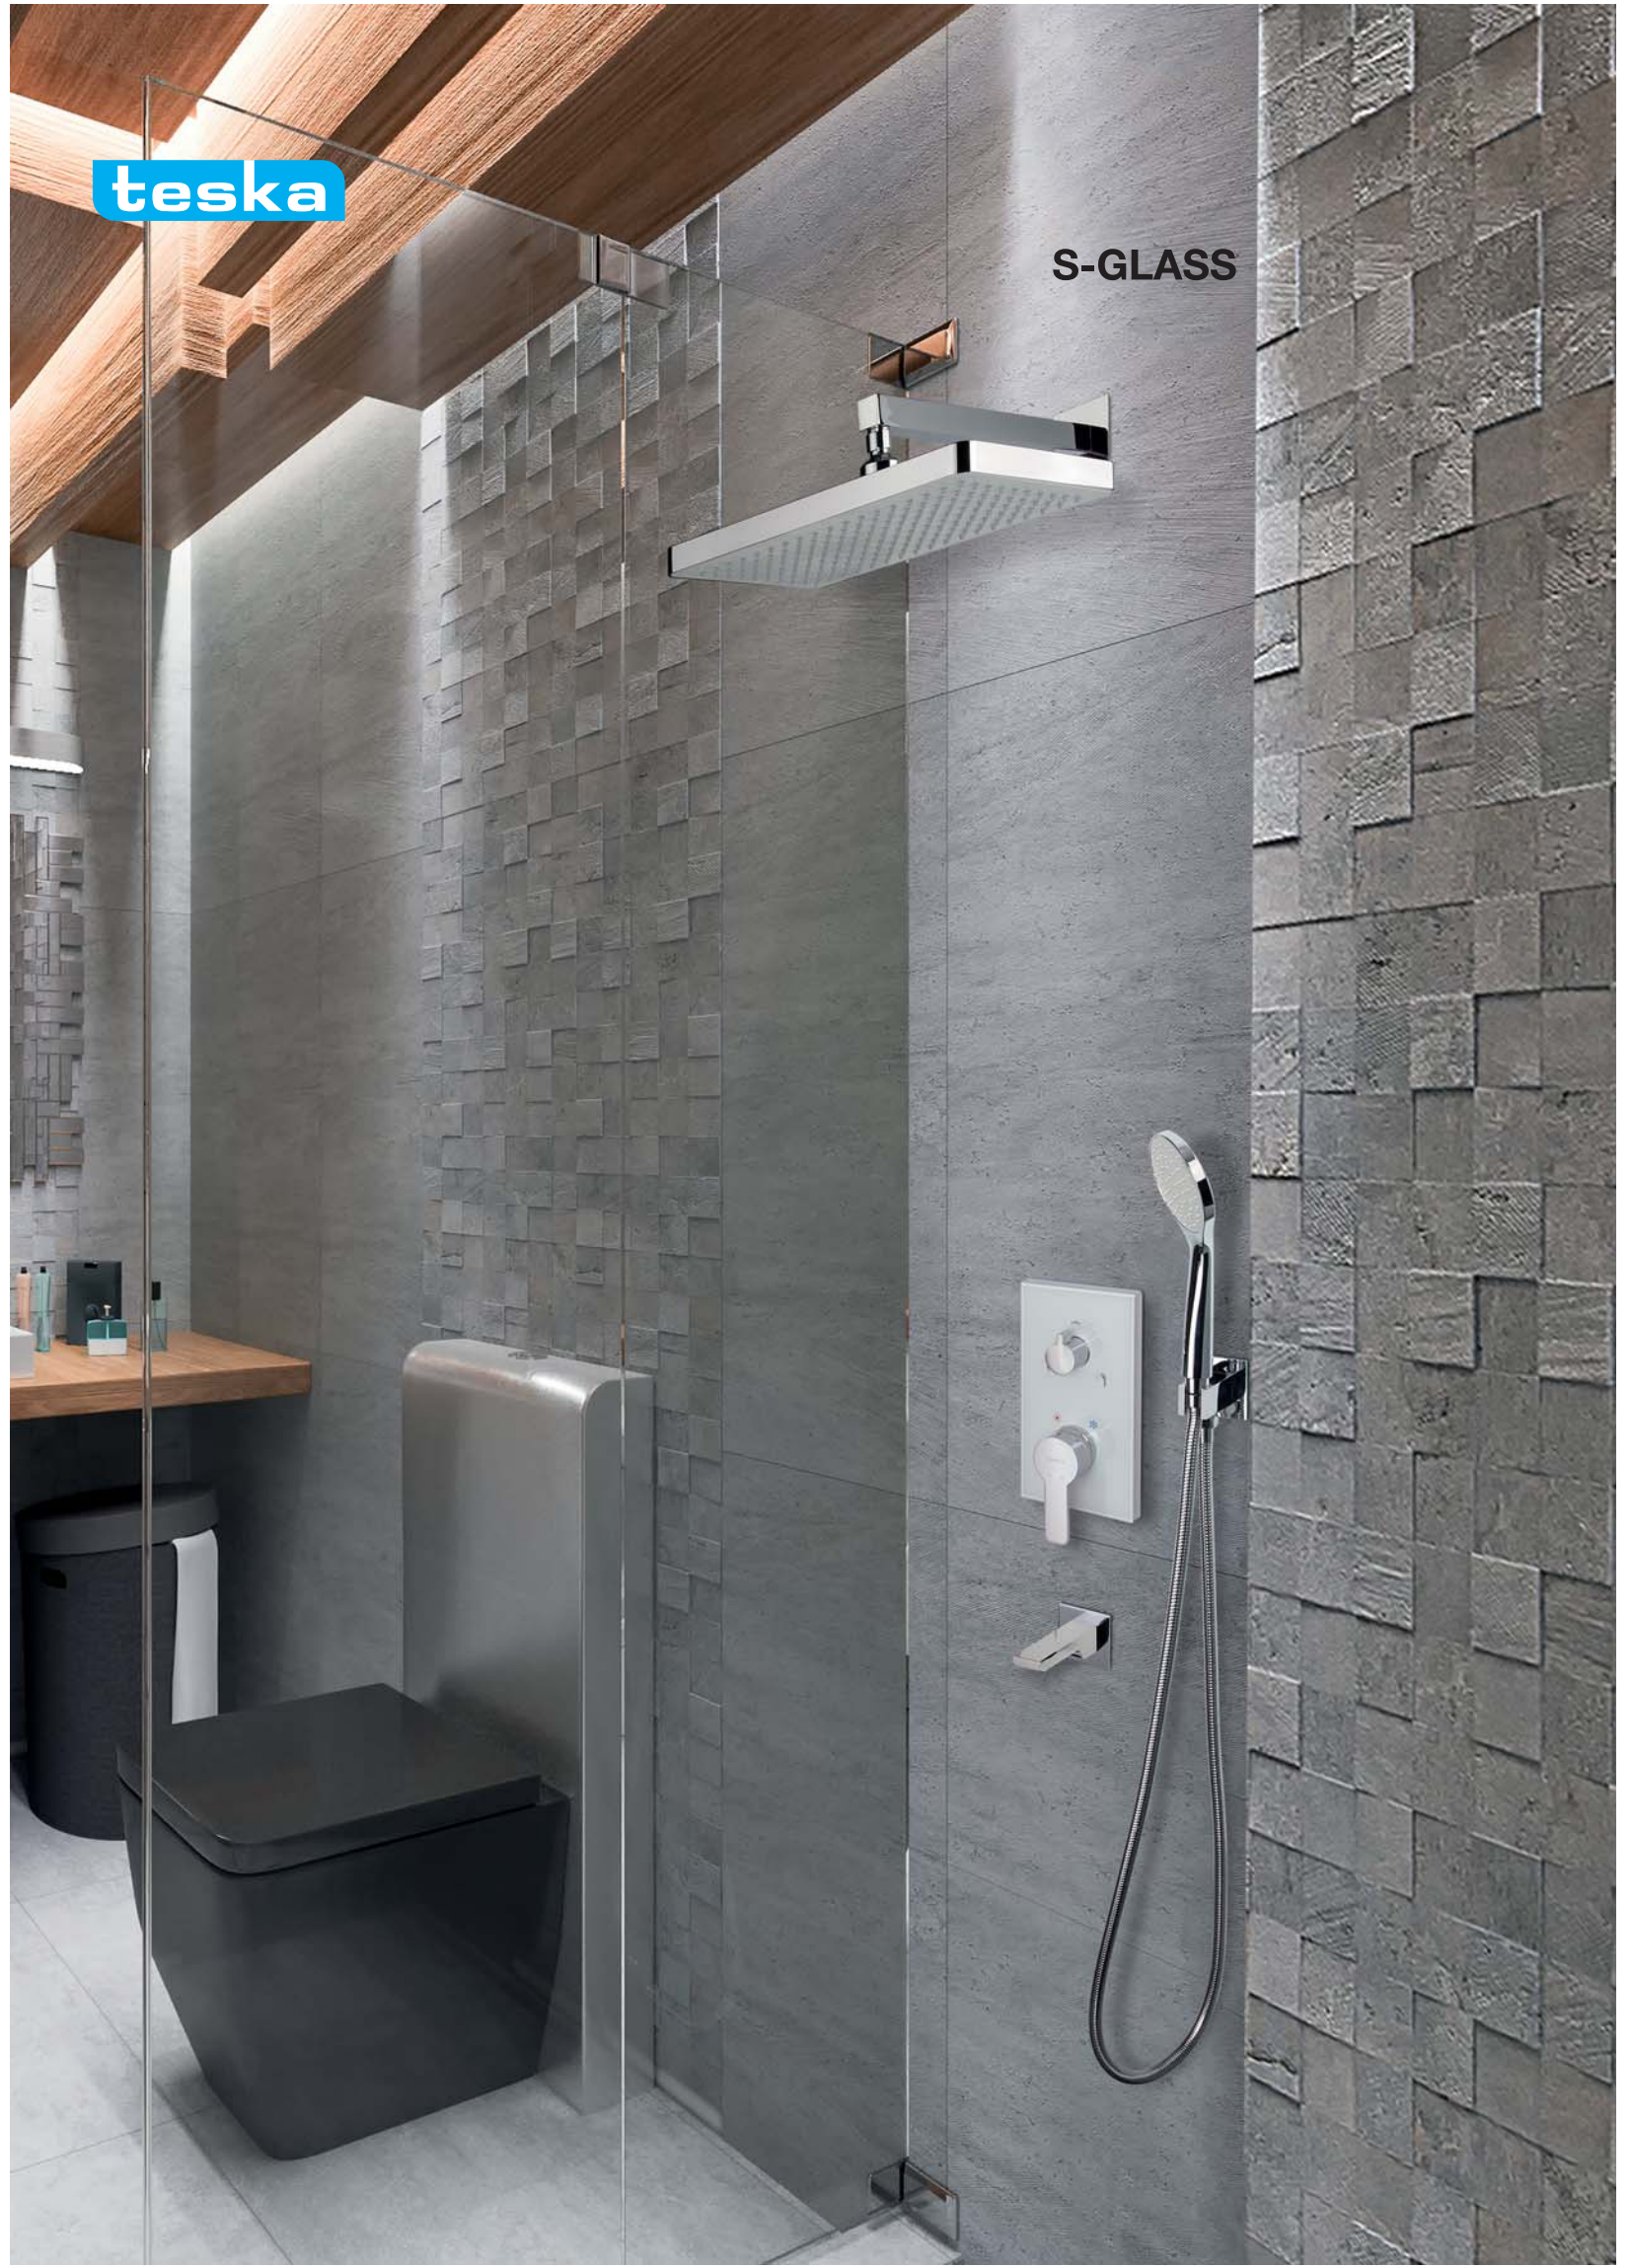

Глубина монтажа системы: 70-95мм.

Цвет: хром

Вес: 5,1кг

Гарантия: 3 года

teska

S-GLASS

teska

Управление системой происходит с помощью стеклянной панели со смесителем с переключателем на 3 режима: «верхний душ», «ручная лейка» и «смеситель настенный».