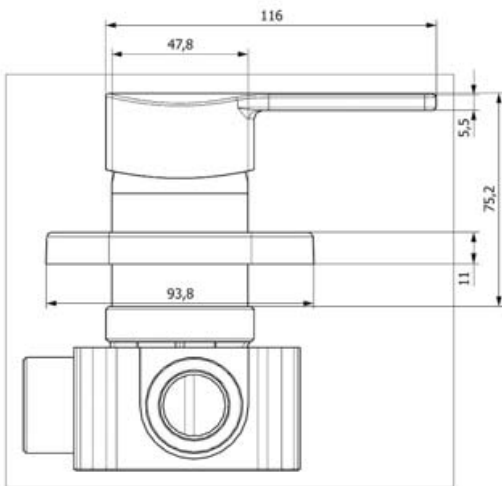

Вентиль Скрытого Монтажа

Артикул	Характеристика номенклатуры	Количество	Размер Коробки	Вес Упаковки
ВТК 070	25 mm (3/4)	36	39x58x34	19.60 Kg