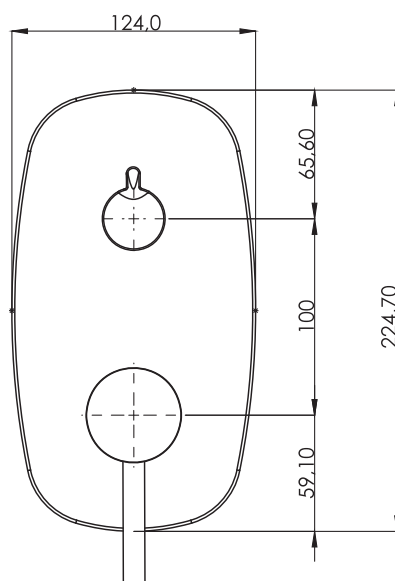

На панели размещен вентиль для регулировки температуры воды и напора струи. Регулятор и вентиль изготовлены из латуни и покрыты хромом.

Настенный смеситель имеет круглую форму, изготовлен из латуни и покрыт хромом. Смеситель имеет стационарный излив в 13см.

Сверху на смесителе имеется переключатель на 2 режима. При поднятии переключателя включается «ручной душ», при опускании подача воды идет на смеситель.

Тип: душевая гарнитура

Комплектация: Верхний душ AKS-036 (можно приобрести отдельно)

Кронштейн для верхнего душа AKS-010 (можно приобрести отдельно)

Ручная лейка AKS-040 (можно приобрести отдельно)

Шланг душевой AKS-040 (можно приобрести отдельно)

Настенный держатель для ручной лейки AKS-005 (можно приобрести отдельно)

Панель управления ВТК 035 (можно приобрести отдельно)

Настенный смеситель для ванной AKS-004 (можно приобрести отдельно)

Скрытая часть для монтажа смесителя

Инструкция по монтажу

Назначение смесителя: для ванной/ для душа

Диаметр ручной лейки: 12см

Ручная лейка: 2 режим

Верхний душ: 1 режима

Расход воды: 16 л/мин

Диаметр верхнего душа: 25см

Длина шланга: 1,5м

Длина кронштейна: 40см

Материал: Латунь

Пластик (АВС)

Глубина монтажа системы: 70-95мм.

Цвет: хром

Вес: 4кг

Гарантия: 3 года