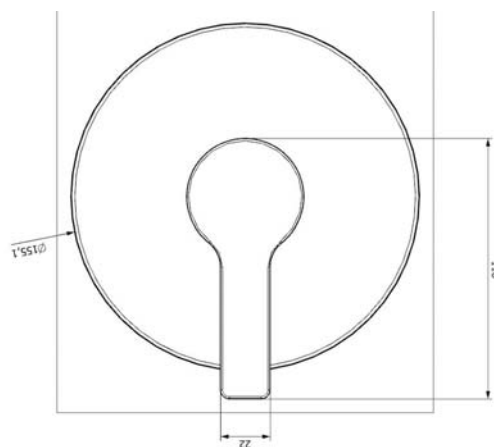

teska

Панель управления в наборе MISIS SET выполнена из высокопрочного АВС пластика, имеет круглую форму. На ней размещен вентиль для регулировки температуры воды и напора струи. Вентиль изготовлен из латуни и покрыты хромом.

Технические характеристики:

Тип: душевая гарнитура

Комплектация: Верхний душ AKS-036 (можно приобрести отдельно)
Кронштейн для верхнего душа AKS-010 (можно приобрести отдельно)
Панель управления ВТК D040 (можно приобрести отдельно)
Скрытая часть для монтажа
Инструкция по монтажу

Назначение смесителя: для ванной/ для душа

Верхний душ: 1 режима

Расход воды: 16 л/мин

Диаметр верхнего душа: 25см

Длина кронштейна: 40см

Материал: Латунь

Пластик (АВС)

Глубина монтажа системы: 70-95мм.

Цвет: хром

Вес: 3кг

Гарантия: 3 года