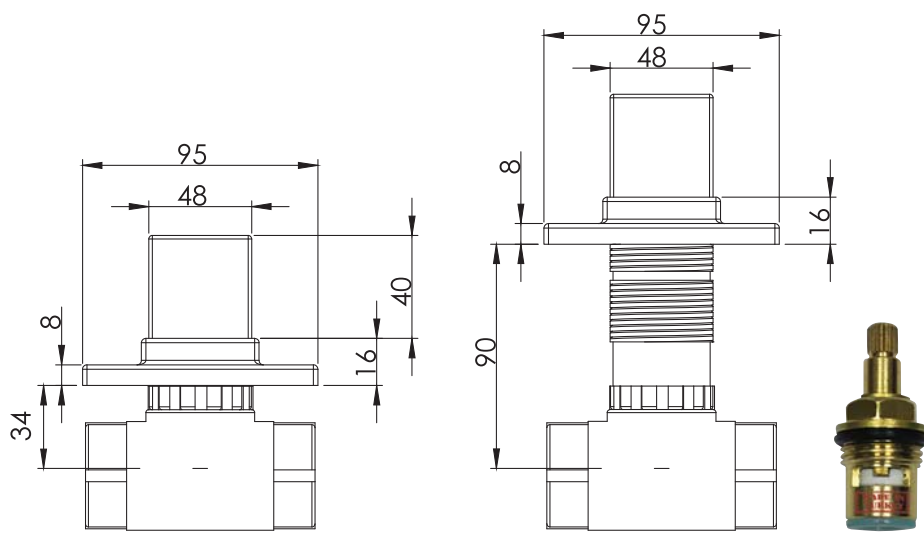

Вентиль Люкс

Артикул	Характеристика номенклатуры	Количество	Размер Коробки	Веса Упаковки
TK 005	20 mm (1/2)	36	54x28x42	15.90 Kg
TK 006	25 mm (3/4)	36	54x28x42	16.20 Kg

Вентиль Люкс к

Артикул	Характеристика номенклатуры	Количество	Размер Коробки	Веса Упаковки
TK 007	20 mm (1/2)	36	46x68x34	18.85 Kg
TK 008	25 mm (3/4)	36	46x68x34	18.85 Kg