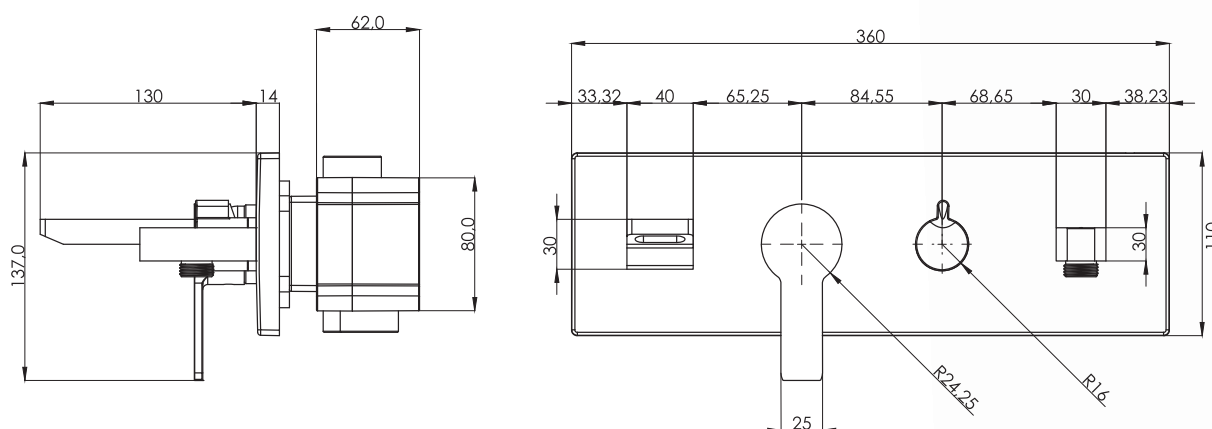

Управление происходит с помощью панели со смесителем с переключателем на 3 режима: «верхний душ», «ручная лейка» и «смеситель настенный». Для выбора режима достаточно повернуть регулятор на рисунок с нужным режимом. Регулировка температуры воды и напора струи происходит с помощью вентиля размещенного на панели управления. В Enjoy панель управления изготовлена из прочного АВС пластика и покрыта хромом

Технические характеристики:

Тип: душевая гарнитура

Комплектация: Ручная лейка AKS-040 (можно приобрести отдельно)
Верхний душ AKS-035 (можно приобрести отдельно)
Кронштейн для верхнего душа AKS-010 (можно приобрести отдельно)
Шланг душевой AKS-040 (можно приобрести отдельно)
Панель управления К 1500 (можно приобрести отдельно)
Скрытая часть для монтажа смесителя
Инструкция по монтажу

Назначение смесителя: для душа/для ванной

Диаметр ручной лейки: 12см

Ручная лейка: 1 режим

Верхний душ: 1 режим

Расход воды: 16 л/мин

Размер верхнего душа: 22*36см

Длина шланга: 1,5м

Длина кронштейна: 40см

Материал: Латунь

Пластик (АВС)

Глубина монтажа системы: 70-95мм.

Цвет: хром

Вес: 7кг

Гарантия: 3 года