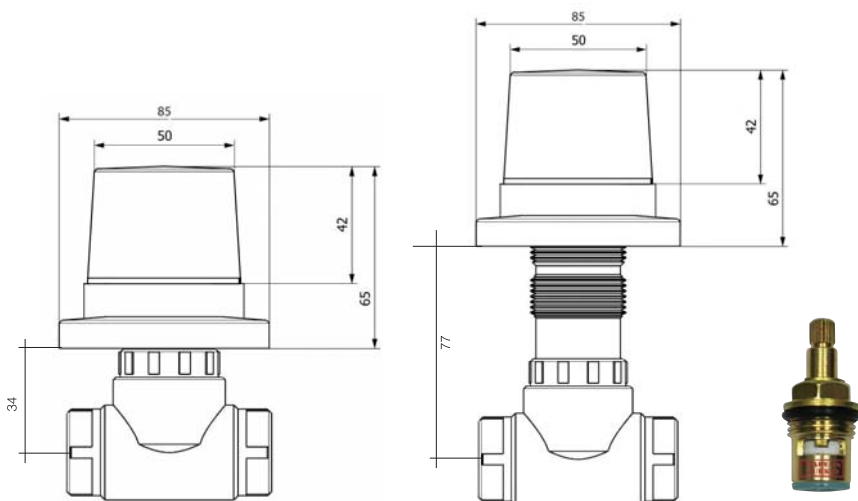

Запорный вентиль

Артикул	Характеристика номенклатуры	Количество	Размер Коробки	Вес Упаковки
TK 013	20 mm (1/2)	36	54x28x42	13.60 Kg
TK 014	25 mm (3/4)	36	54x28x42	16.10 Kg

Вентиль Люкс

Артикул	Характеристика номенклатуры	Количество	Размер Коробки	Вес Упаковки
TK 015	20 mm (1/2)	36	46x68x34	14.60 Kg
TK 016	25 mm (3/4)	36	46x68x34	17.10 Kg