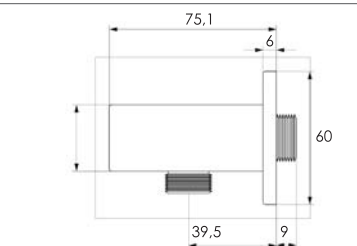

AKS-005

Держатель для ручного душа