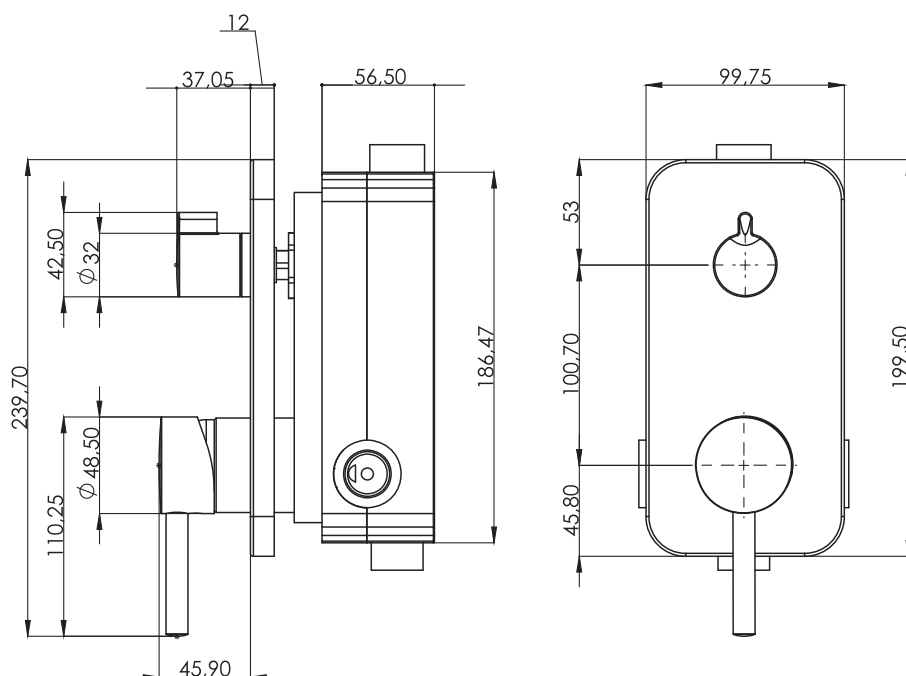

Длина кронштейна: 40см

Материал: Латунь

Пластик (АВС)

Глубина монтажа системы: 70-95мм.

Цвет: хром

Вес: 3,5кг

Гарантия: 3 года

teska