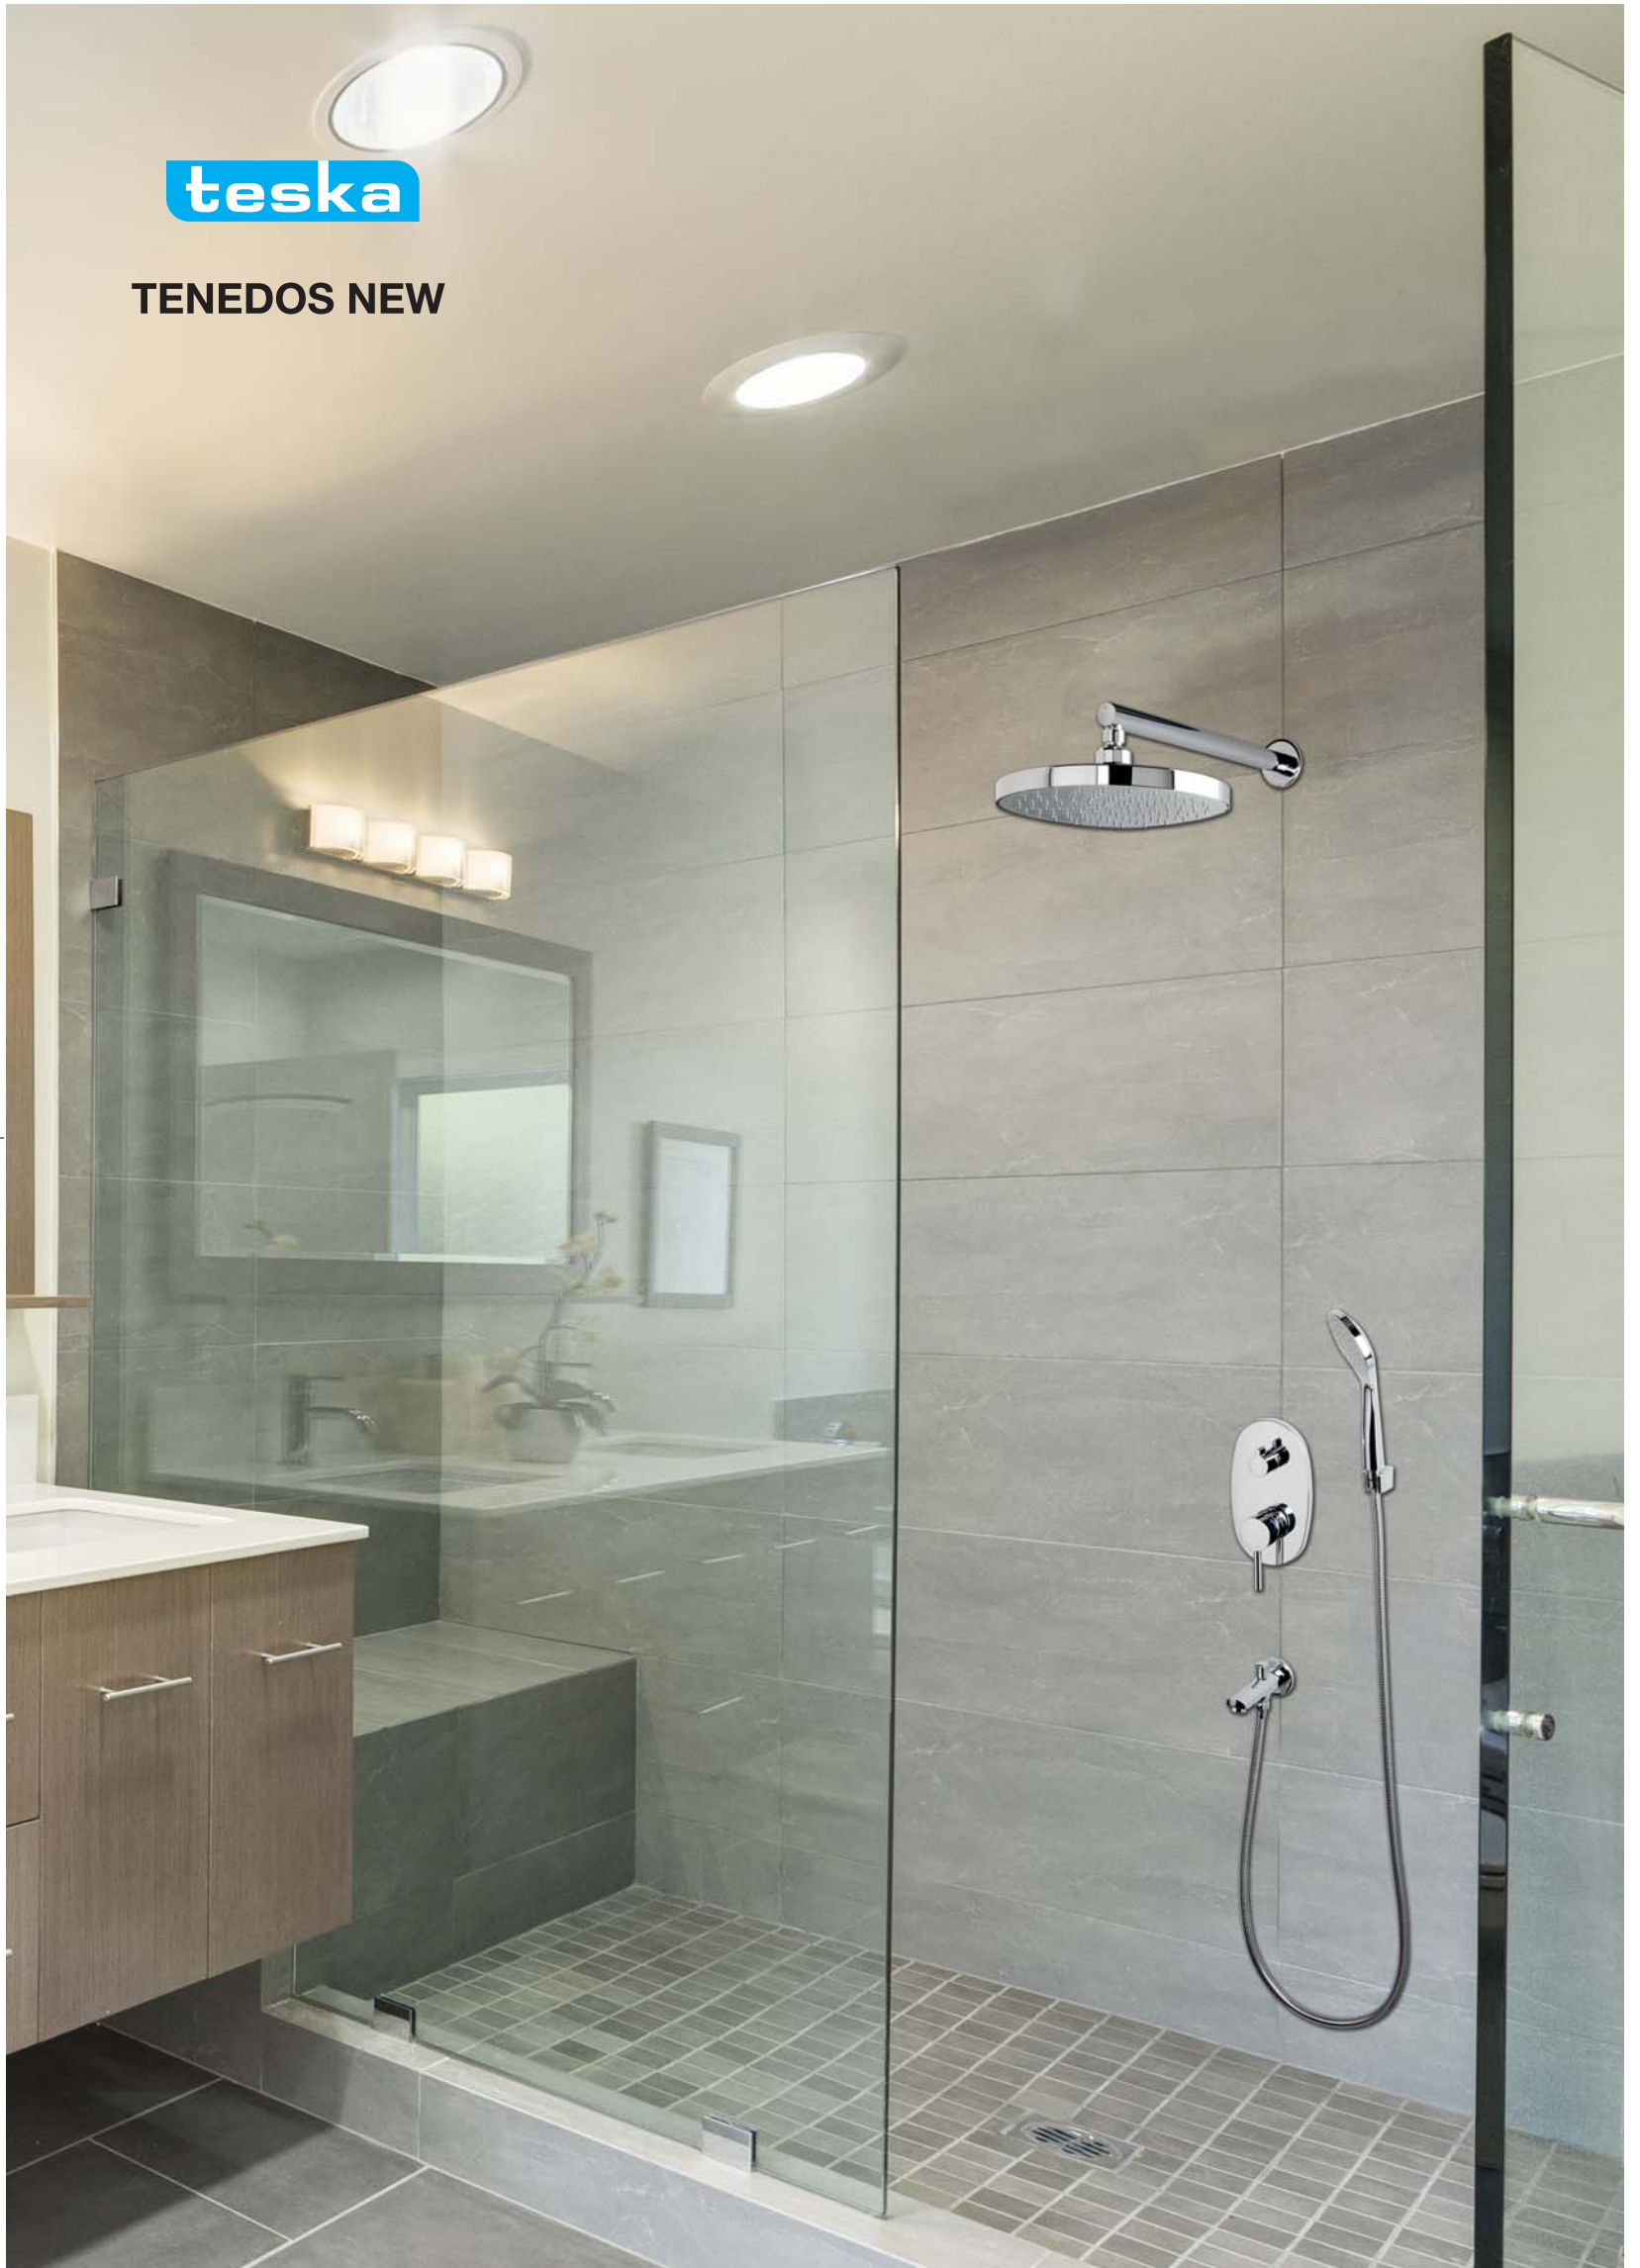

teska

TENEDOS NEW

teska

Панель управления набора выполнена из высокопрочного АВС пластика, имеет овальную форму. На ней расположен регулятор на два режима: «верхний душ», «ручная лейка», для переключения нужно повернуть указатель регулятора на рисунок с нужным режимом.