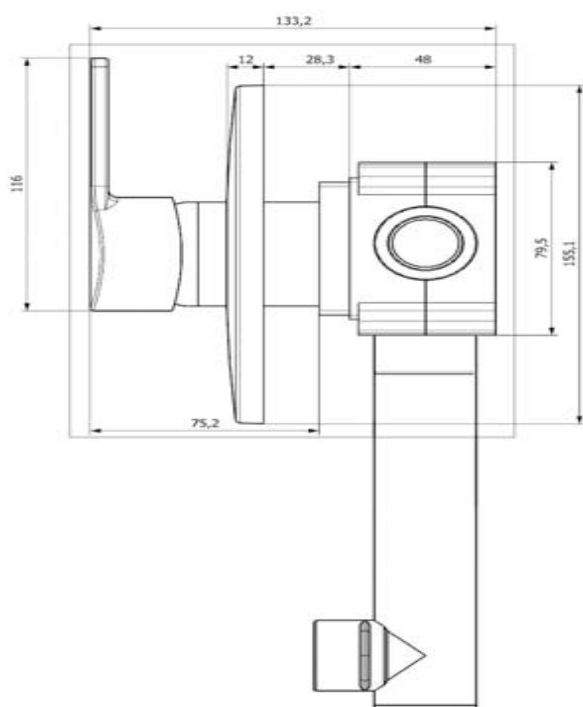

Душевой набор ВТК 045 и ВТК 046 состоит из: душевой панели, настенного смесителя, держателя для ручного душа, ручного душа и шланга.

Душевая панель имеет круглую форму, изготовлена из прочного АВС пластика.

Вентиль регулировки температуры и напора воды изготовлен из латуни и покрыт хромом.

Настенный смеситель имеет круглую форму, изготовлен из латуни и покрыт хромом.

Смеситель имеет стационарный излив в 13см.

К смесителю подключается душевой шланг с ручной лейкой.

Сверху на смесителе имеется переключатель на 2 режима.

При поднятии переключателя включается «ручной душ», при опускании подача воды идет на смеситель.

Ручная лейка диаметром 12см изготовлена из прочного пластика АВС.

Технические характеристики:

Тип: душевая гарнитура

Комплектация: Ручная лейка АКС-040 (можно приобрести отдельно)

Шланг душевой АКС-040 (можно приобрести отдельно)

Настенный держатель для ручной лейки АКС-005 (можно приобрести отдельно)

Панель управления ВТК 040 (можно приобрести отдельно)

Настенный смеситель для ванной АКС-004 (можно приобрести отдельно)

Скрытая части для монтажа смесителя

Инструкция по монтажу

Назначение смесителя: для ванной/ для душа

Диаметр ручной лейки: 12см

Расход воды: 16 л/мин

Длина шланга: 1,5м

Материал: Латунь

Пластик (АВС)

Цвет: хром

Вес: 1,5кг

Гарантия: 3 года