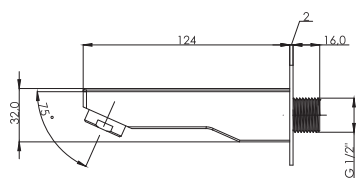

АКСЕССУАРЫ ДЛЯ ВАННОЙ И ДУША СКРЫТОГО МОНТАЖА

AKS-001

Смеситель настенный прямой