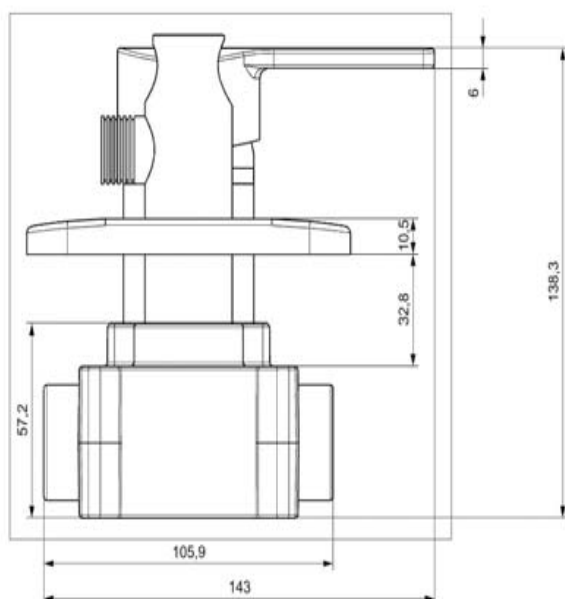

Артикул	Характеристика номенклатуры	Количество	Размер Коробки	Вес Упаковки
ВТК 065	СМЕСИТЕЛЬ для ГИГИЕНИЧЕСКОГО ДУША (НАСТЕННЫЙ /РУЧНОЙ)	8	39x58x41	10.60 Kg

Артикул	Характеристика номенклатуры	Количество	Размер Коробки	Вес Упаковки
ВТК 066	СМЕСИТЕЛЬ для ГИГИЕНИЧЕСКОГО ДУША (НАСТЕННЫЙ /РУЧНОЙ)	8	39x58x41	10.60 Kg