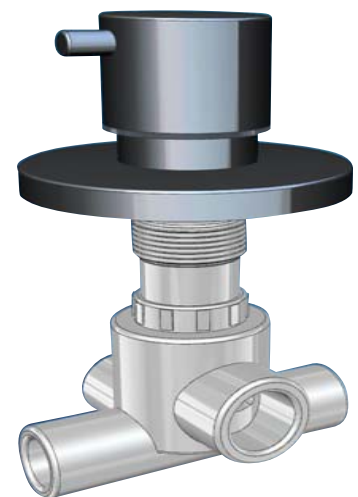

Вентиль 3-х ходовой

Артикул	Характеристика номенклатуры	Количество	Размер Коробки	Вес Упаковки
ВТК 080	Вентиль 3-х ходовой	36	46x68x34	22.60 Kg