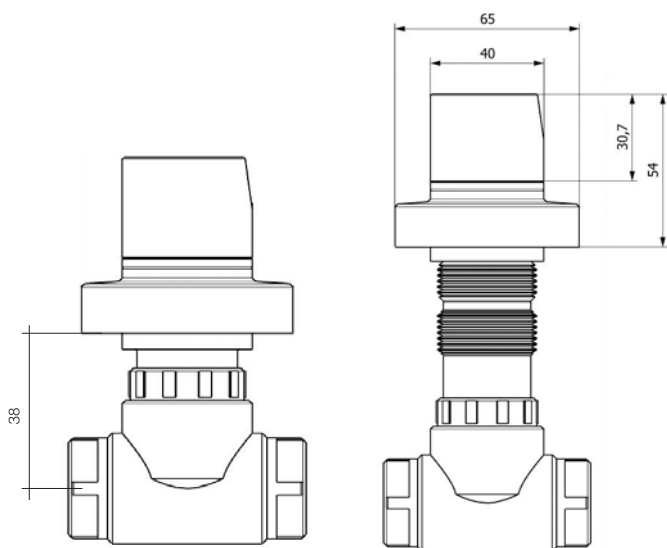

Вентиль Crosswater Waldorf

Артикул	Характеристика номенклатуры	Количество	Размер Коробки	Вес Упаковки
TK 009	20 mm (1/2)	36	54x28x42	14.20 Kg
TK 010	25 mm (3/4)	36	54x28x42	14.50 Kg

Вентиль Люкс круглая

Артикул	Характеристика номенклатуры	Количество	Размер Коробки	Вес Упаковки
TK 011	20 mm (1/2)	36	54x28x42	13.40 Kg
TK 012	25 mm (3/4)	36	54x28x42	13.40 Kg