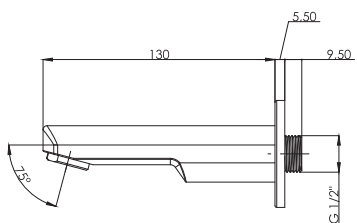

AKS-002

Смеситель настенный круглый