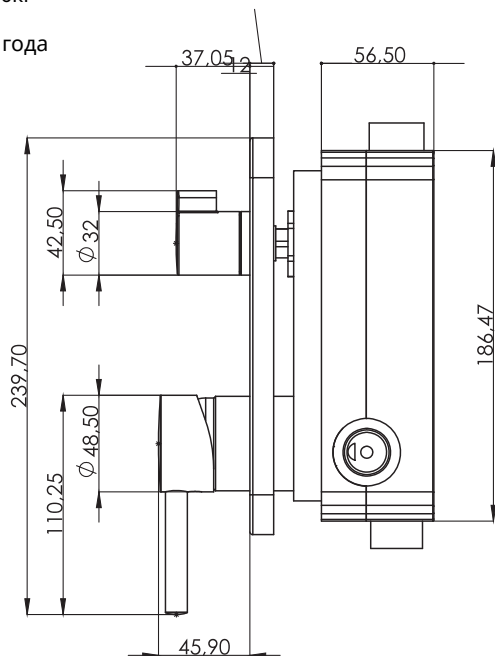

Технические характеристики:

Тип: душевая гарнитура

- Комплектация: Верхний душ AKS-034 (можно приобрести отдельно)
- Кронштейн для верхнего душа AKS-009 (можно приобрести отдельно)
- Ручная лейка AKS-040 (можно приобрести отдельно)
- Шланг душевой AKS-040 (можно приобрести отдельно)
- Настенный держатель для ручной лейки AKS-005 (можно приобрести отдельно)
- Панель управления ВТК-036 (можно приобрести отдельно)
- Настенный смеситель для ванной AKS-003 (можно приобрести отдельно)
- Скрытая часть для монтажа смесителя
- Инструкция по монтажу

Назначение смесителя: для душа/для ванной

Диаметр ручной лейки: 12см

Ручная лейка: 1 режим

Верхний душ: 1 режима

Расход воды: 16 л/мин

Размер верхнего душа: 25*25см

Длина шланга: 1,5м

Длина кронштейна: 40см

Материал: Латунь

Пластик (АВС)

Глубина монтажа системы: 70-95мм.

Цвет: хром

Вес: 4,6кг

Гарантия: 3 года