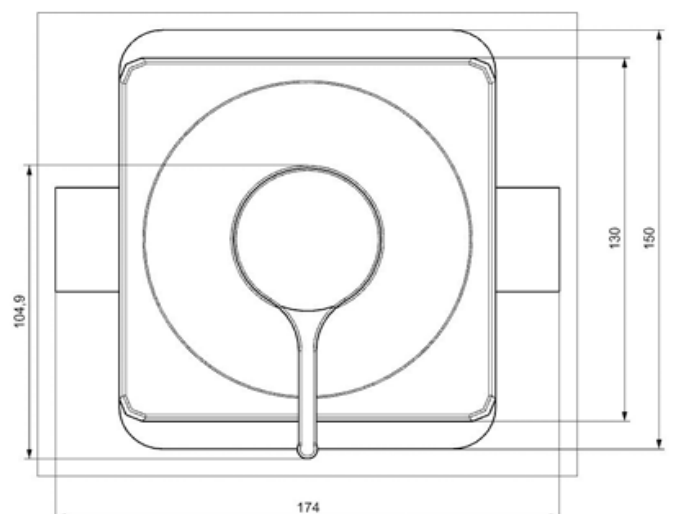

Артикул	Характеристика номенклатуры	Количество	Размер Коробки	Вес Упаковки
TK 003	20 mm (1/2)	12	45x57x32	11.75 Kg
TK 004	25 mm (1/2)	12	45x57x32	11.75 Kg

Клапан системы push open

teska

Артикул	Характеристика номенклатуры	Количество	Размер Коробки	Вес Упаковки
TK 020	25 mm (3/4)	36	39x58x34	17.40 Kg
TK 021	32 mm (1")	36	39x58x34	18.00 Kg