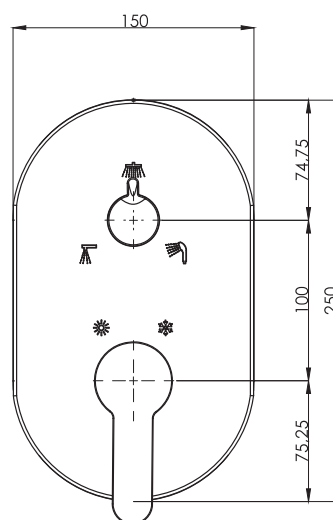

Длина шланга: 1,5м

Длина кронштейна: 30см

Материал: Латунь

Пластик (АВС)

Цвет: хром

Вес: 5кг

Функция Smart Control

Душ с поворотным шарниром

Технические характеристики:

Назначение: для раковины

Способ монтажа: на стену

Вид монтажа: скрытый

Способ монтажа: на 2 отверстия

Вид смесителя: однорычажный

Размер панели: 23,5*11,1см

Длина излива: 130мм

Назначение смесителя: для ванной/ для душа

Диаметр ручной лейки: 12см

Ручная лейка: 1 режим

Верхний душ: 1 режим

Расход воды: 16 л/мин

Диаметр верхнего душа: 25см

Длина шланга: 1,5м

Длина кронштейна: 40см

Материал: Латунь

Пластик (АВС)

Глубина монтажа системы: 70-95мм.

Цвет: хром

Вес: 4,3кг

teska

SIMENA SET

Панель управления выполнена из высокопрочного АВС пластика, и имеет прямоугольную форму. Управление системой происходит с помощью панели со смесителем с переключателем на 3 режима: «верхний душ», «ручная лейка» и «смеситель настенный».