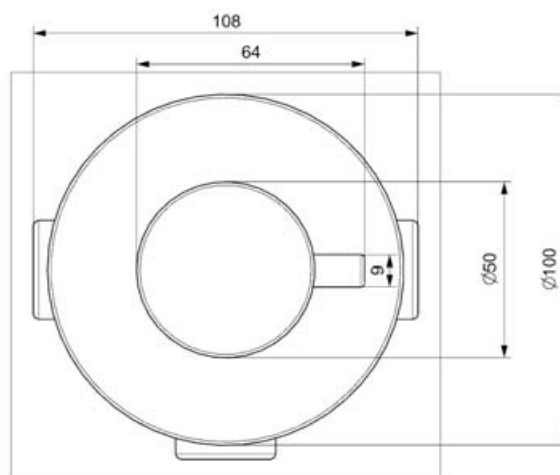

Вентиль 3-х ходовой

Артикул	Характеристика номенклатуры	Количество	Размер Коробки	Вес Упаковки
ВТК 080	Вентиль 3-х ходовой	36	46x68x34	22.60 Kg