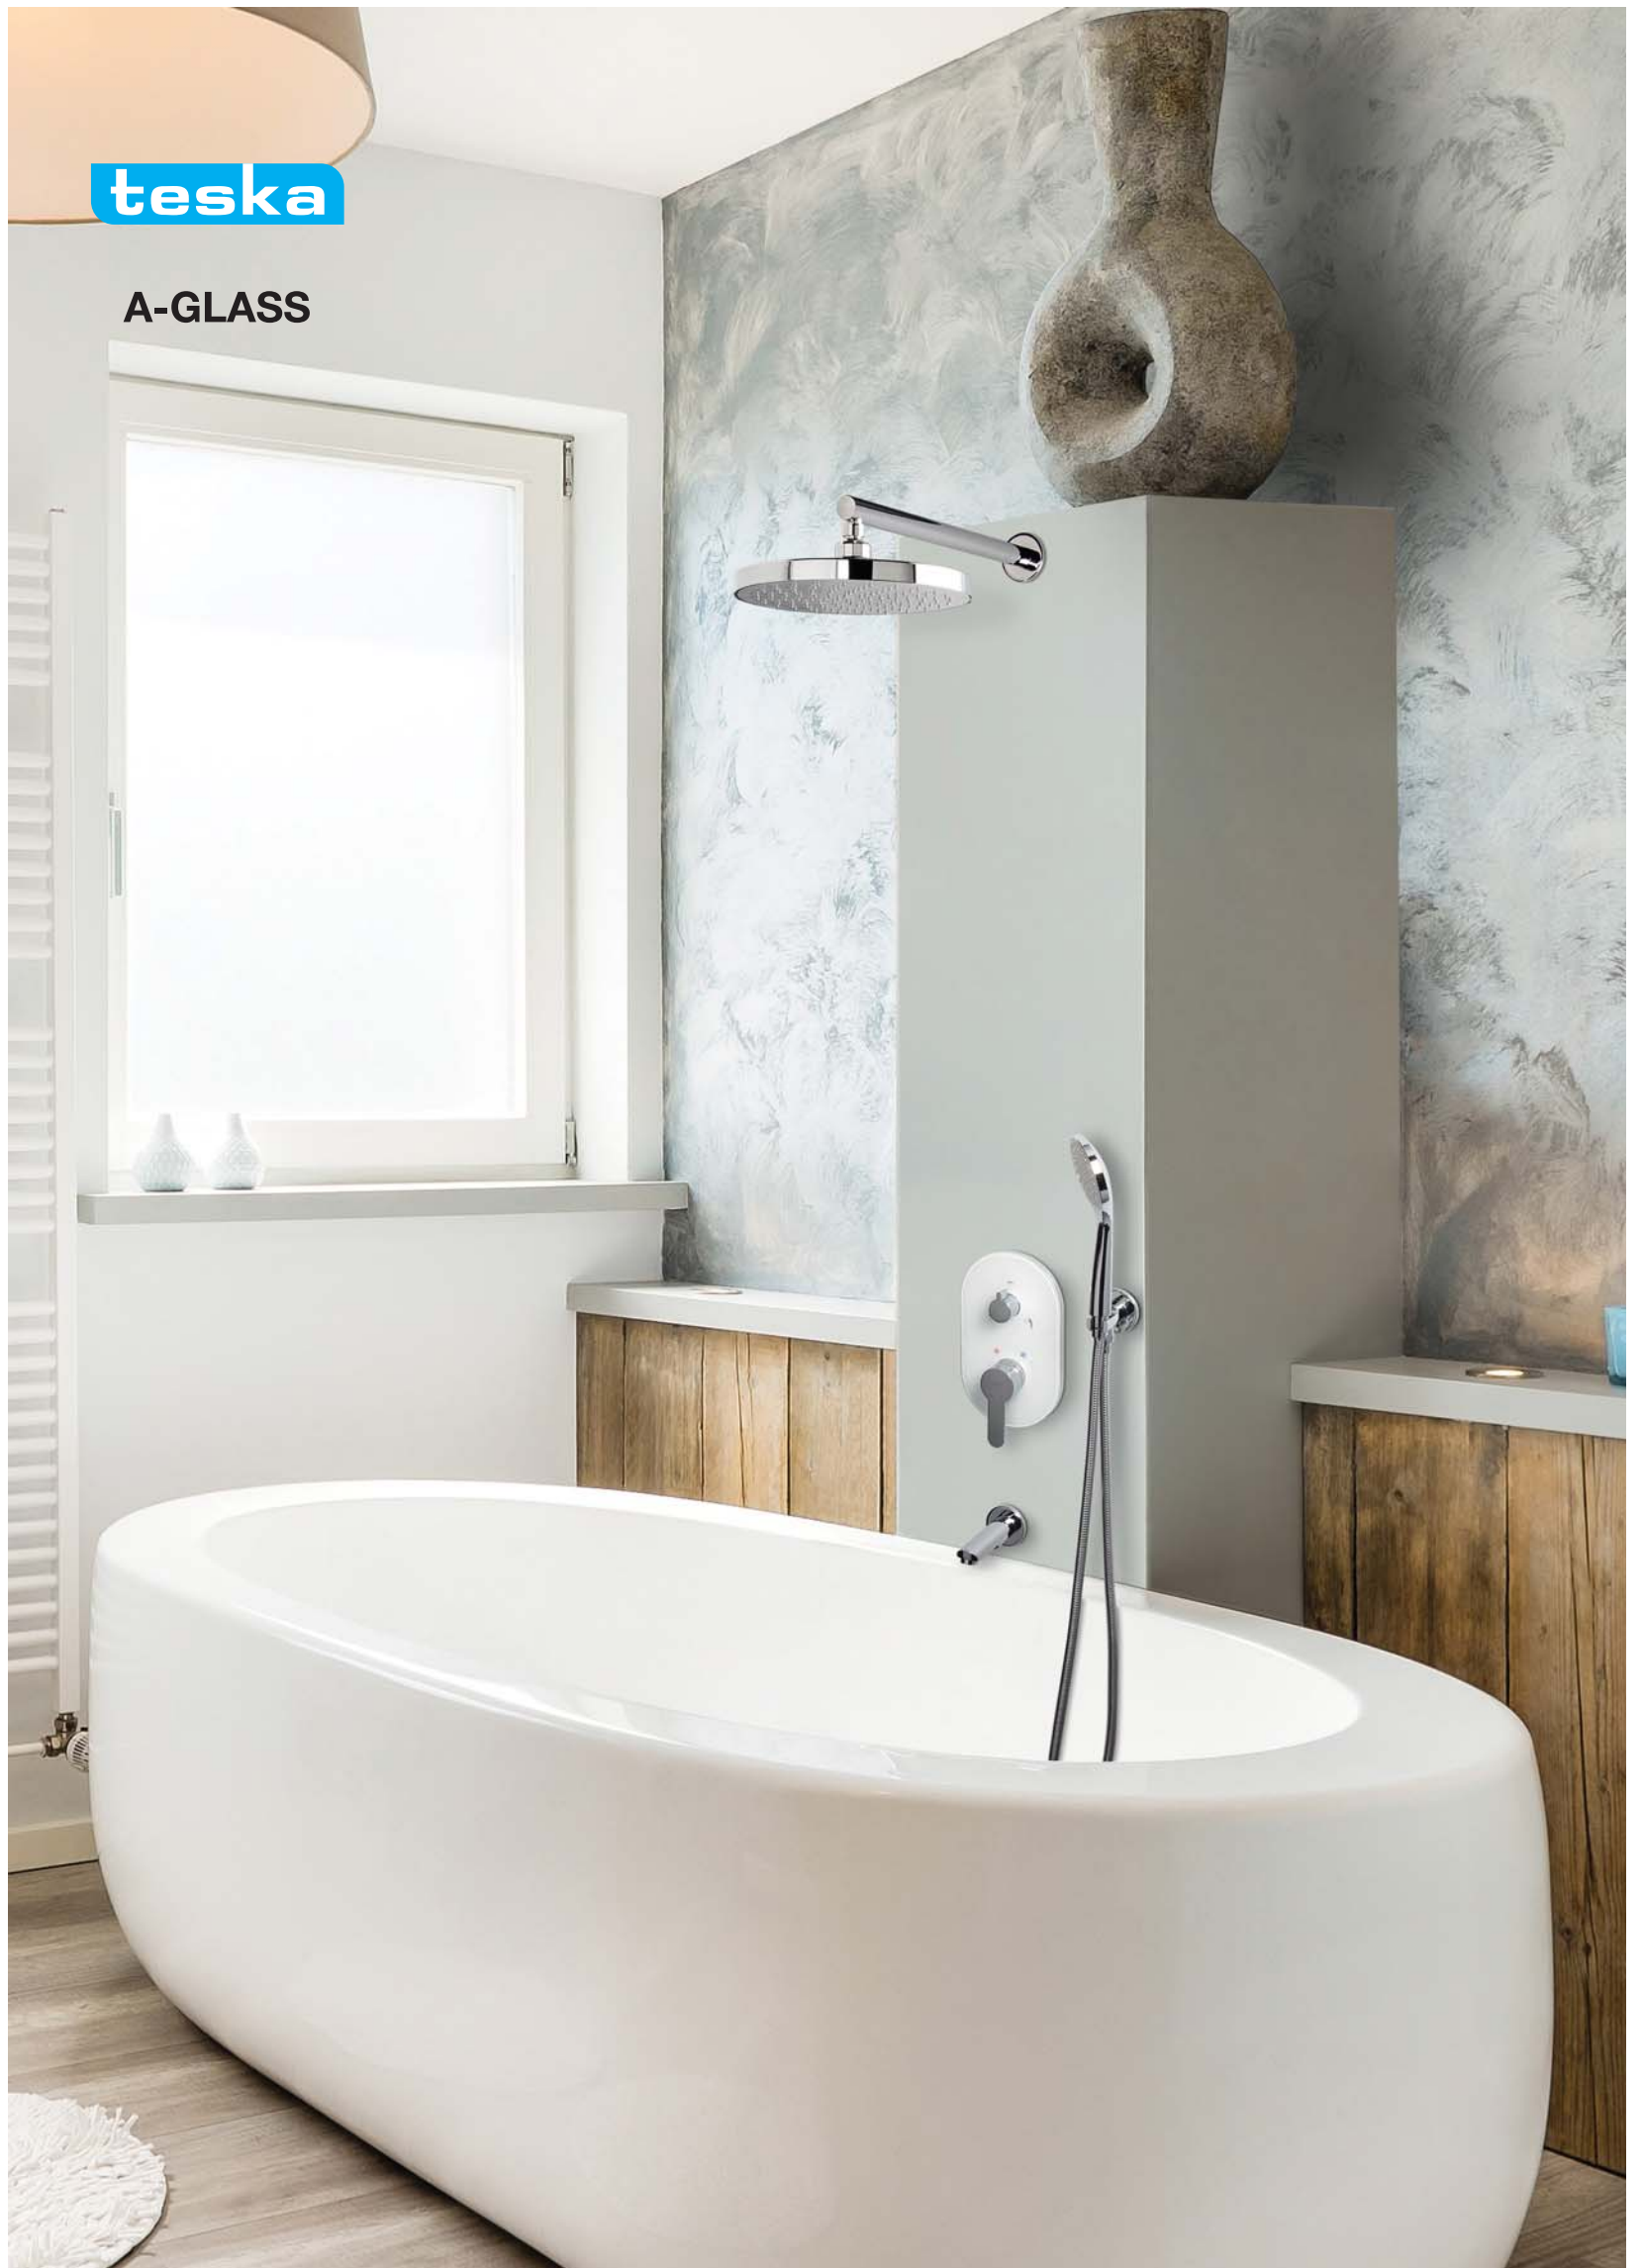

teska

A-GLASS